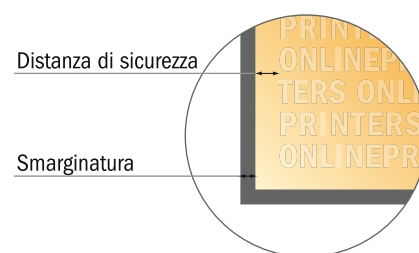

## Adesivi

Art-Size

- Formato dei dati (incl. 2,00 mm refilo): 21,40 x 28,40 cm
- Formato finale: 21,00 x 28,00 cm
- **Distanza di sicurezza**  
4 mm: distanza dei testi/delle informazioni dal bordo del formato finale per evitare un punto di taglio indesiderato.

### Attenersi alle seguenti indicazioni:

- Creare i documenti con la smarginatura e la distanza di sicurezza indicate.
- Impostare i colori di sfondo, le immagini o i grafici fino al bordo del formato dei dati.
- In fase di produzione il taglio, la fustellatura e la piegatura possono dar luogo a tolleranze.
- Questo schizzo non è conforme alla scala.
- Per indicazioni sui dati per la stampa, consultare la voce di menu "Dati per la stampa" su [www.onlineprinters.it](http://www.onlineprinters.it)