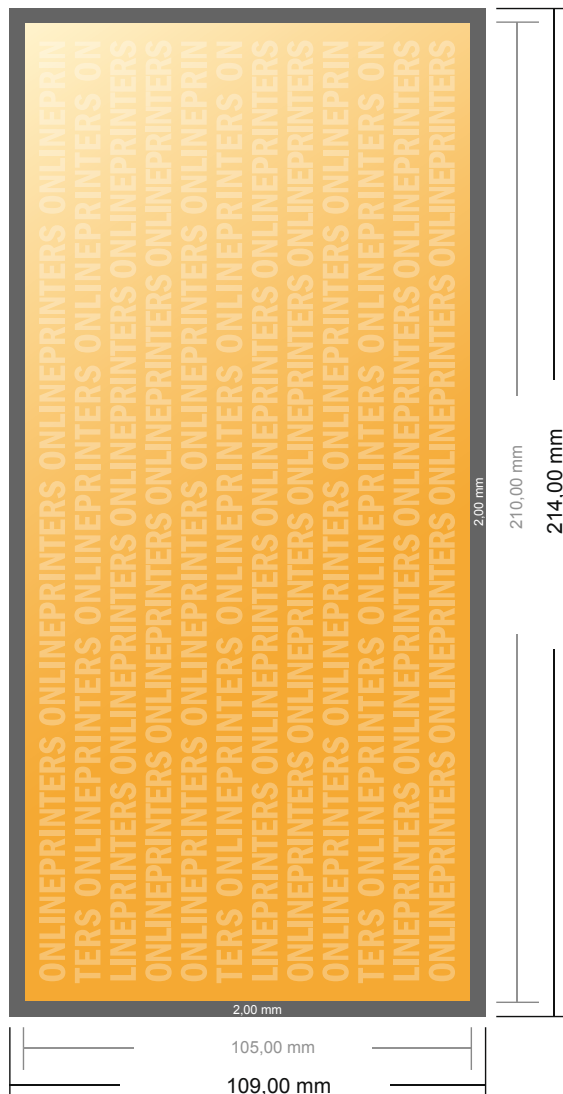

Adesivi

DIN lungo

- Formato dei dati (incl. 2,00 mm refilo): 21,40 x 10,90 cm
- Formato finale: 21,00 x 10,50 cm
- **Distanza di sicurezza**
4 mm: distanza dei testi/delle informazioni dal bordo del formato finale per evitare un punto di taglio indesiderato.

Attenersi alle seguenti indicazioni:

- Creare i documenti con la smarginatura e la distanza di sicurezza indicate.
- Impostare i colori di sfondo, le immagini o i grafici fino al bordo del formato dei dati.
- In fase di produzione il taglio, la fustellatura e la piegatura possono dar luogo a tolleranze.
- Questo schizzo non è conforme alla scala.
- Per indicazioni sui dati per la stampa, consultare la voce di menu "Dati per la stampa" su www.onlineprinters.it