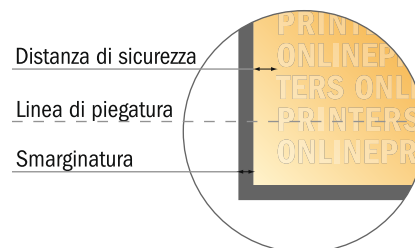

Cartoline piegate, formato orizzontale

DIN lungo • 1 piega • 4 Pagine

- Formato dei dati (incl. 2,00 mm refilo): 42,40 x 10,90 cm
- Formato finale (aperto): 42,00 x 10,50 cm
- Formato finale (chiuso): 21,00 x 10,50 cm
- **Distanza di sicurezza**
4 mm: distanza dei testi/delle informazioni dal bordo del formato finale per evitare un punto di taglio indesiderato.

Attenersi alle seguenti indicazioni:

- Creare i documenti con la smarginatura e la distanza di sicurezza indicate.
- Impostare i colori di sfondo, le immagini o i grafici fino al bordo del formato dei dati.
- In fase di produzione il taglio, la fustellatura e la piegatura possono dar luogo a tolleranze.
- Questo schizzo non è conforme alla scala.
- Per indicazioni sui dati per la stampa, consultare la voce di menu "Dati per la stampa" su www.onlineprinters.it