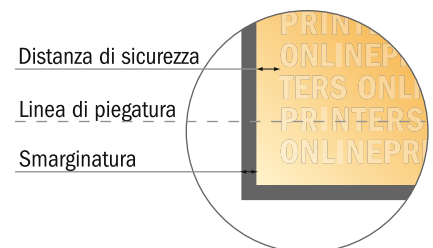

Cartoline piegate, formato verticale

DIN-A5 • 1 piega • 4 Pagine

- Formato dei dati (incl. 2,00 mm refilo): 30,10 x 21,40 cm
- Formato finale (aperto): 29,70 x 21,00 cm
- Formato finale (chiuso): 14,80 x 21,00 cm
- **Distanza di sicurezza**
4 mm: distanza dei testi/delle informazioni dal bordo del formato finale per evitare un punto di taglio indesiderato.

Attenersi alle seguenti indicazioni:

- Creare i documenti con la smarginatura e la distanza di sicurezza indicate.
- Impostare i colori di sfondo, le immagini o i grafici fino al bordo del formato dei dati.
- In fase di produzione il taglio, la fustellatura e la piegatura possono dar luogo a tolleranze.
- Questo schizzo non è conforme alla scala.
- Per indicazioni sui dati per la stampa, consultare la voce di menu "Dati per la stampa" su www.onlineprinters.it