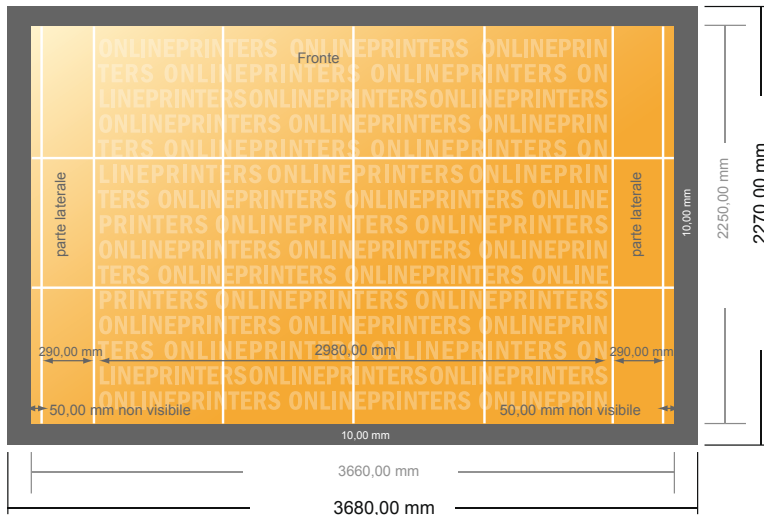

## Espositore pieghevole solo stampa

298,0 x 225,0 cm

- **Formato dei dati**  
(incl. 10,00 mm margine di cucitura):  
368,00 x 227,00 cm
- **Formato finale:**  
366,00 x 225,00 cm
- **Distanza di sicurezza**  
50 mm: distanza dei testi/delle informazioni dal bordo del formato finale per evitare un punto di taglio indesiderato.

### Attenersi alle seguenti indicazioni:

- Creare i documenti con la smarginatura e la distanza di sicurezza indicate.
- Impostare i colori di sfondo, le immagini o i grafici fino al bordo del formato dei dati.
- In fase di produzione il taglio, la fustellatura e la piegatura possono dar luogo a tolleranze.
- Questo schizzo non è conforme alla scala.
- Per indicazioni sui dati per la stampa, consultare la voce di menu "Dati per la stampa" su [www.onlineprinters.it](http://www.onlineprinters.it)