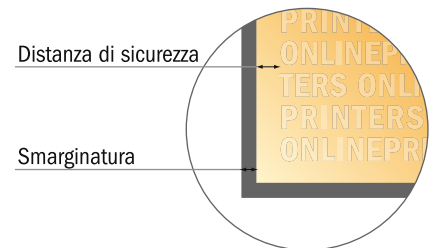

## Espositore pieghevole solo stampa

298,0 x 225,0 cm

- **Formato dei dati**  
(incl. 10,00 mm margine di cucitura):  
368,00 x 227,00 cm
- **Formato finale:**  
366,00 x 225,00 cm
- **Distanza di sicurezza**  
50 mm: distanza dei testi/delle informazioni dal bordo del formato finale per evitare un punto di taglio indesiderato.

### Attenersi alle seguenti indicazioni:

- Creare i documenti con la smarginatura e la distanza di sicurezza indicate.
- Impostare i colori di sfondo, le immagini o i grafici fino al bordo del formato dei dati.
- In fase di produzione il taglio, la fustellatura e la piegatura possono dar luogo a tolleranze.
- Questo schizzo non è conforme alla scala.
- Per indicazioni sui dati per la stampa, consultare la voce di menu "Dati per la stampa" su [www.onlineprinters.it](http://www.onlineprinters.it)