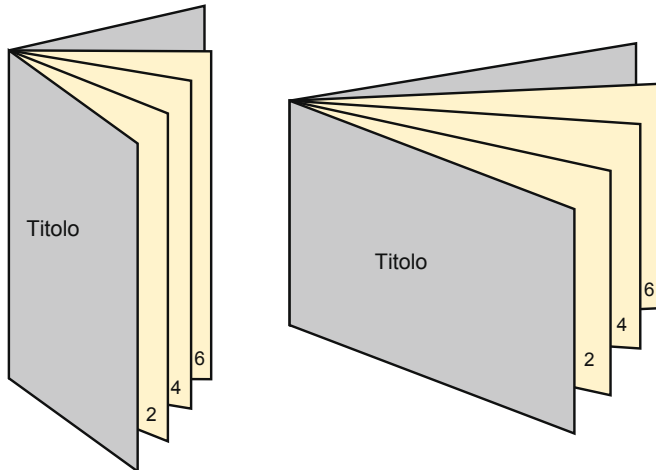

Riviste rotooffset

DIN-A4

Ordine delle pagine

Le pagine vanno create in ordine progressivo e singolarmente.

prodotto finito

- Formato dei dati (incl. 2,00 mm refilo): 21,40 x 30,10 cm
- Formato finale: 21,00 x 29,70 cm
- **Distanza di sicurezza**
4 mm: distanza dei testi/delle informazioni dal bordo del formato finale per evitare un punto di taglio indesiderato.

Attenersi alle seguenti indicazioni:

- Creare i documenti con la smarginatura e la distanza di sicurezza indicate.
- Impostare i colori di sfondo, le immagini o i grafici fino al bordo del formato dei dati.
- In fase di produzione il taglio, la fustellatura e la piegatura possono dar luogo a tolleranze.
- Questo schizzo non è conforme alla scala.
- Per indicazioni sui dati per la stampa, consultare la voce di menu "Dati per la stampa" su www.onlineprinters.it