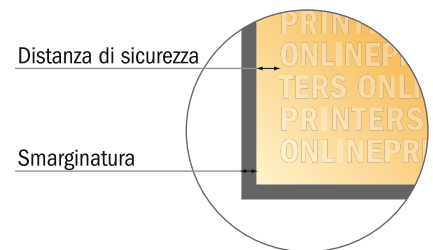

Riviste rotooffset

DIN-A4

Ordine delle pagine

Le pagine vanno create in ordine progressivo e singolarmente.

prodotto finito

- Formato dei dati (incl. 2,00 mm refilo): 21,40 x 30,10 cm
- Formato finale: 21,00 x 29,70 cm
- **Distanza di sicurezza**
4 mm: distanza dei testi/delle informazioni dal bordo del formato finale per evitare un punto di taglio indesiderato.

Attenersi alle seguenti indicazioni:

- Creare i documenti con la smarginatura e la distanza di sicurezza indicate.
- Impostare i colori di sfondo, le immagini o i grafici fino al bordo del formato dei dati.
- In fase di produzione il taglio, la fustellatura e la piegatura possono dar luogo a tolleranze.
- Questo schizzo non è conforme alla scala.
- Per indicazioni sui dati per la stampa, consultare la voce di menu "Dati per la stampa" su www.onlineprinters.it