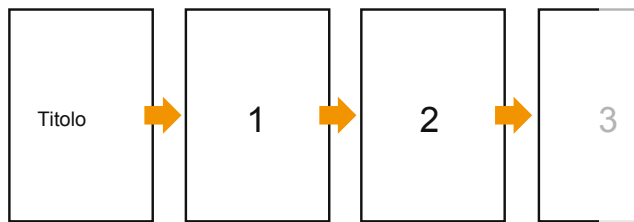

Riviste rotooffset

DIN-A4

Ordine delle pagine

Le pagine vanno create in ordine progressivo e singolarmente.

prodotto finito

- Formato dei dati (incl. 2,00 mm refilo): 21,40 x 30,10 cm
- Formato finale: 21,00 x 29,70 cm
- **Distanza di sicurezza**
4 mm: distanza dei testi/delle informazioni dal bordo del formato finale per evitare un punto di taglio indesiderato.

Attenersi alle seguenti indicazioni:

- Creare i documenti con la smarginatura e la distanza di sicurezza indicate.
- Impostare i colori di sfondo, le immagini o i grafici fino al bordo del formato dei dati.
- In fase di produzione il taglio, la fustellatura e la piegatura possono dar luogo a tolleranze.
- Questo schizzo non è conforme alla scala.
- Per indicazioni sui dati per la stampa, consultare la voce di menu "Dati per la stampa" su www.onlineprinters.it