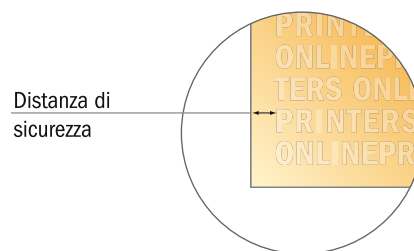

Buste a sacco

DIN-B4 • senza finestra

- **Formato finale:**
25,00 x 35,30 cm
- **Area stampabile:**
23,00 x 33,30 cm
- **Distanza di sicurezza**
4 mm: distanza dei testi/delle informazioni dal bordo del formato finale per evitare un punto di taglio indesiderato.

Attenersi alle seguenti indicazioni:

- Creare i documenti con la smarginatura e la distanza di sicurezza indicate.
- Impostare i colori di sfondo, le immagini o i grafici fino al bordo del formato dei dati.
- In fase di produzione il taglio, la fustellatura e la piegatura possono dar luogo a tolleranze.
- Questo schizzo non è conforme alla scala.
- Per indicazioni sui dati per la stampa, consultare la voce di menu "Dati per la stampa" su www.onlineprinters.it