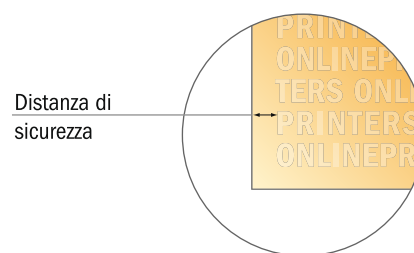

Buste a sacco

DIN-B4 • senza finestra

- **Formato finale:**
25,00 x 35,30 cm
- **Area stampabile:**
23,00 x 33,30 cm
- **Distanza di sicurezza**
4 mm: distanza dei testi/delle informazioni dal bordo del formato finale per evitare un punto di taglio indesiderato.

Attenersi alle seguenti indicazioni:

- Creare i documenti con la smarginatura e la distanza di sicurezza indicate.
- Impostare i colori di sfondo, le immagini o i grafici fino al bordo del formato dei dati.
- In fase di produzione il taglio, la fustellatura e la piegatura possono dar luogo a tolleranze.
- Questo schizzo non è conforme alla scala.
- Per indicazioni sui dati per la stampa, consultare la voce di menu "Dati per la stampa" su www.onlineprinters.it