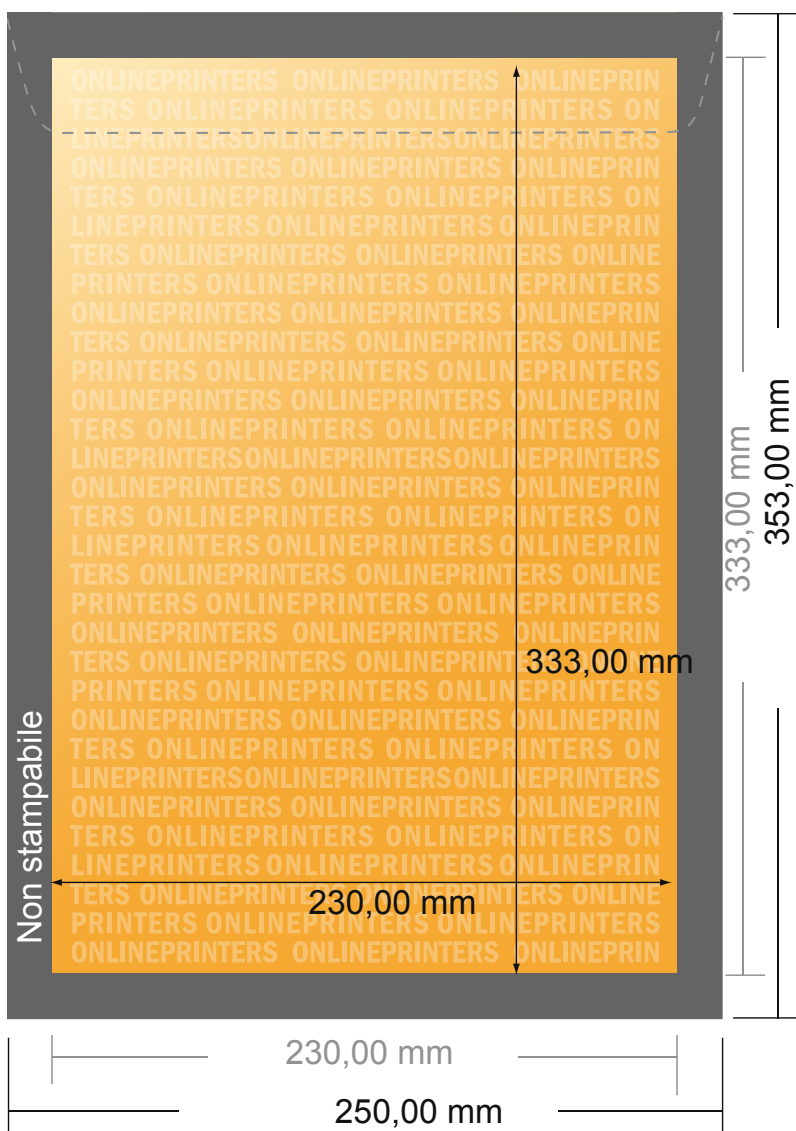

Buste a sacco

DIN-B4 • senza finestra

- **Formato finale:**
25,00 x 35,30 cm
- **Area stampabile:**
23,00 x 33,30 cm
- **Distanza di sicurezza**
4 mm: distanza dei testi/delle informazioni dal bordo del formato finale per evitare un punto di taglio indesiderato.

Attenersi alle seguenti indicazioni:

- Creare i documenti con la smarginatura e la distanza di sicurezza indicate.
- Impostare i colori di sfondo, le immagini o i grafici fino al bordo del formato dei dati.
- In fase di produzione il taglio, la fustellatura e la piegatura possono dar luogo a tolleranze.
- Questo schizzo non è conforme alla scala.
- Per indicazioni sui dati per la stampa, consultare la voce di menu "Dati per la stampa" su www.onlineprinters.it