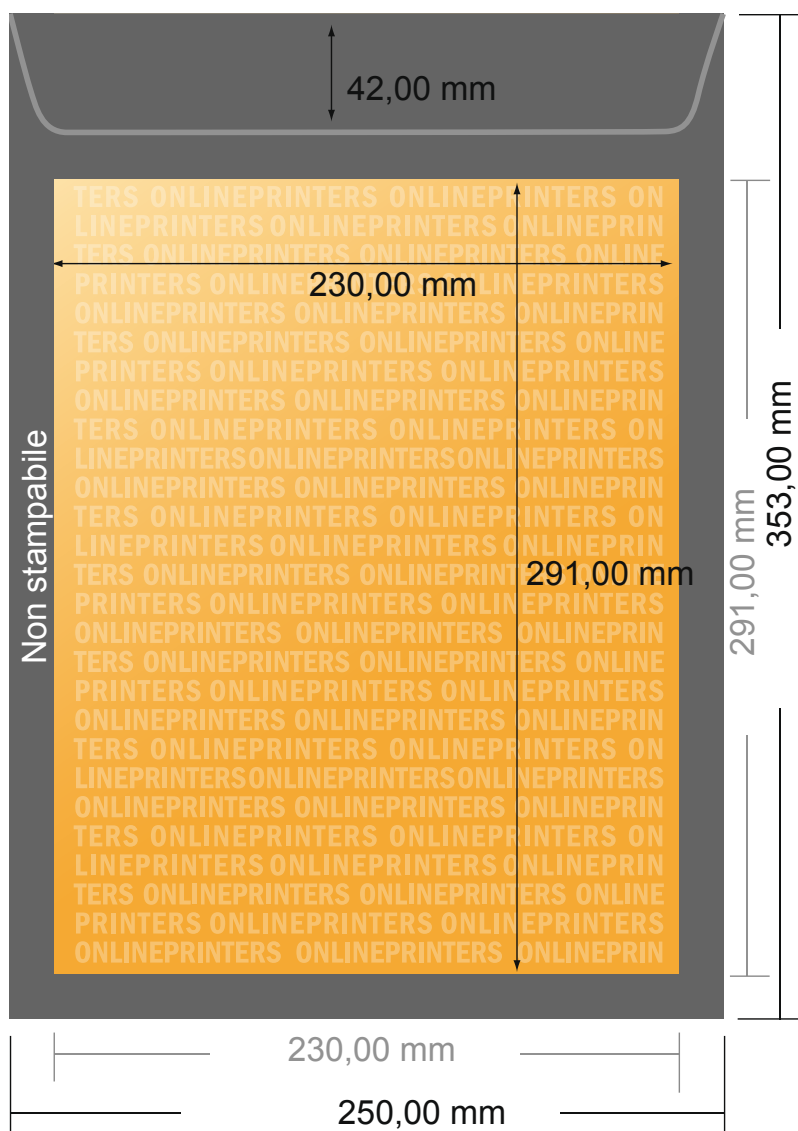

Buste a sacco

DIN-B4 • senza finestra

- **Formato finale:**
25,00 x 35,30 cm
- **Area stampabile:**
23,00 x 33,30 cm
- **Distanza di sicurezza**
4 mm: distanza dei testi/delle informazioni dal bordo del formato finale per evitare un punto di taglio indesiderato.

Attenersi alle seguenti indicazioni:

- Creare i documenti con la smarginatura e la distanza di sicurezza indicate.
- Impostare i colori di sfondo, le immagini o i grafici fino al bordo del formato dei dati.
- In fase di produzione il taglio, la fustellatura e la piegatura possono dar luogo a tolleranze.
- Questo schizzo non è conforme alla scala.
- Per indicazioni sui dati per la stampa, consultare la voce di menu "Dati per la stampa" su www.onlineprinters.it