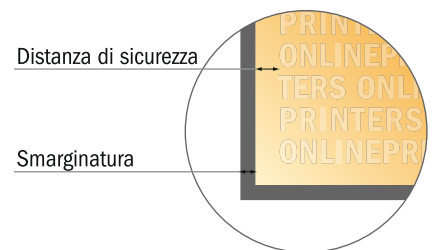

## Set in carta autocopiativa

Ristorazione

- Formato dei dati (incl. 2,00 mm refilo): 6,90 x 15,20 cm
- Formato finale: 6,50 x 14,80 cm
- Le misure del fronte e del retro sono identiche.
- **Distanza di sicurezza**  
4 mm: distanza dei testi/delle informazioni dal bordo del formato finale per evitare un punto di taglio indesiderato.

### Attenersi alle seguenti indicazioni:

- Creare i documenti con la smarginatura e la distanza di sicurezza indicate.
- Impostare i colori di sfondo, le immagini o i grafici fino al bordo del formato dei dati.
- In fase di produzione il taglio, la fustellatura e la piegatura possono dar luogo a tolleranze.
- Questo schizzo non è conforme alla scala.
- Per indicazioni sui dati per la stampa, consultare la voce di menu "Dati per la stampa" su [www.onlineprinters.it](http://www.onlineprinters.it)