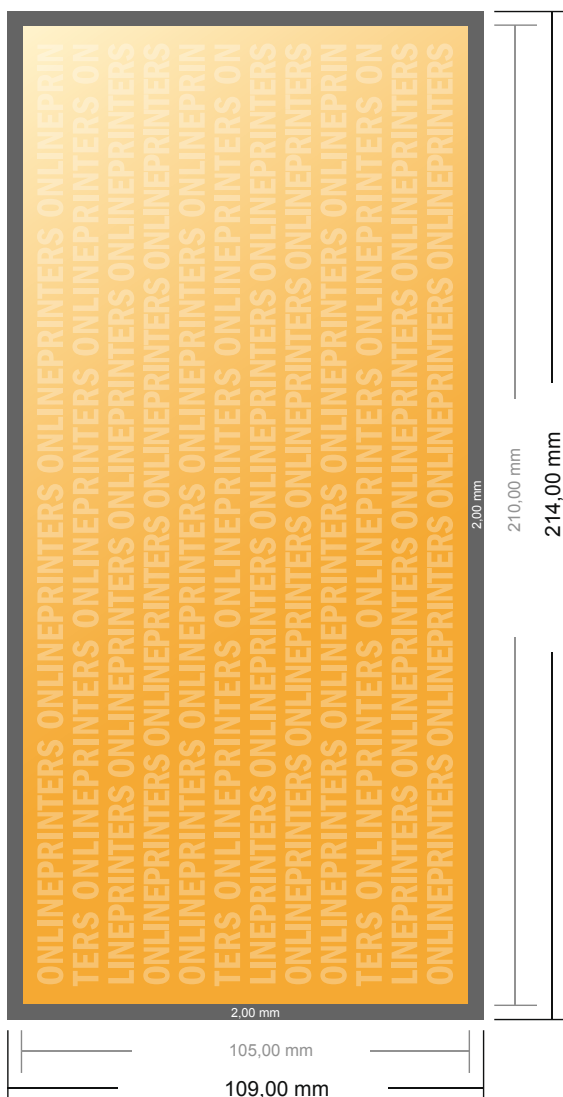

Set in carta autocopiativa

DIN lungo • Orizzontale

- Formato dei dati (incl. 2,00 mm refilo): 21,40 x 10,90 cm
- Formato finale: 21,00 x 10,50 cm
- Le misure del fronte e del retro sono identiche.
- **Distanza di sicurezza**
4 mm: distanza dei testi/delle informazioni dal bordo del formato finale per evitare un punto di taglio indesiderato.

Attenersi alle seguenti indicazioni:

- Creare i documenti con la smarginatura e la distanza di sicurezza indicate.
- Impostare i colori di sfondo, le immagini o i grafici fino al bordo del formato dei dati.
- In fase di produzione il taglio, la fustellatura e la piegatura possono dar luogo a tolleranze.
- Questo schizzo non è conforme alla scala.
- Per indicazioni sui dati per la stampa, consultare la voce di menu "Dati per la stampa" su www.onlineprinters.it