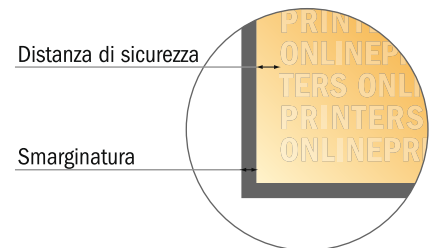

## Cartoline

DIN lungo

- Formato dei dati (incl. 2,00 mm refilo): 10,90 x 21,40 cm
- Formato finale: 10,50 x 21,00 cm
- Le misure del fronte e del retro sono identiche.
- **Distanza di sicurezza**  
4 mm: distanza dei testi/delle informazioni dal bordo del formato finale per evitare un punto di taglio indesiderato.

### Attenersi alle seguenti indicazioni:

- Creare i documenti con la smarginatura e la distanza di sicurezza indicate.
- Impostare i colori di sfondo, le immagini o i grafici fino al bordo del formato dei dati.
- In fase di produzione il taglio, la fustellatura e la piegatura possono dar luogo a tolleranze.
- Questo schizzo non è conforme alla scala.
- Per indicazioni sui dati per la stampa, consultare la voce di menu "Dati per la stampa" su [www.onlineprinters.it](http://www.onlineprinters.it)