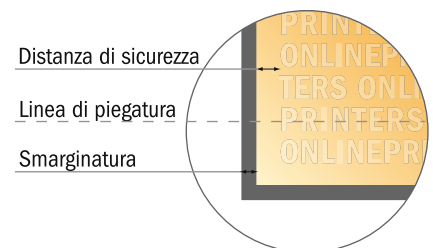

Cartoline piegate, formato verticale

A6-Quadrato • 1 piega • 4 Pagine

- **Formato dei dati**
(incl. 2,00 mm refilo):
21,40 x 10,90 cm
- **Formato finale (aperto):**
21,00 x 10,50 cm
- **Formato finale (chiuso):**
10,50 x 10,50 cm
- **Distanza di sicurezza**
4 mm: distanza dei testi/delle informazioni dal bordo del formato finale per evitare un punto di taglio indesiderato.

Attenersi alle seguenti indicazioni:

- Creare i documenti con la smarginatura e la distanza di sicurezza indicate.
- Impostare i colori di sfondo, le immagini o i grafici fino al bordo del formato dei dati.
- In fase di produzione il taglio, la fustellatura e la piegatura possono dar luogo a tolleranze.
- Questo schizzo non è conforme alla scala.
- Per indicazioni sui dati per la stampa, consultare la voce di menu "Dati per la stampa" su www.onlineprinters.it

Cartoline piegate, formato verticale

A6-Quadrato • 1 piega • 4 Pagine

- Formato dei dati (incl. 2,00 mm refilo): 21,40 x 10,90 cm
- Formato finale (aperto): 21,00 x 10,50 cm
- Formato finale (chiuso): 10,50 x 10,50 cm
- **Distanza di sicurezza**
4 mm: distanza dei testi/delle informazioni dal bordo del formato finale per evitare un punto di taglio indesiderato.