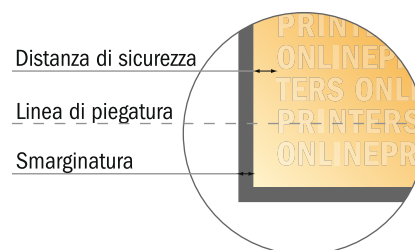

Cartoline piegate, formato verticale

DIN lungo • 1 piega • 4 Pagine

- Formato dei dati (incl. 2,00 mm refilo): 21,40 x 21,40 cm
- Formato finale (aperto): 21,00 x 21,00 cm
- Formato finale (chiuso): 10,50 x 21,00 cm
- **Distanza di sicurezza**
4 mm: distanza dei testi/delle informazioni dal bordo del formato finale per evitare un punto di taglio indesiderato.

Attenersi alle seguenti indicazioni:

- Creare i documenti con la smarginatura e la distanza di sicurezza indicate.
- Impostare i colori di sfondo, le immagini o i grafici fino al bordo del formato dei dati.
- In fase di produzione il taglio, la fustellatura e la piegatura possono dar luogo a tolleranze.
- Questo schizzo non è conforme alla scala.
- Per indicazioni sui dati per la stampa, consultare la voce di menu "Dati per la stampa" su www.onlineprinters.it