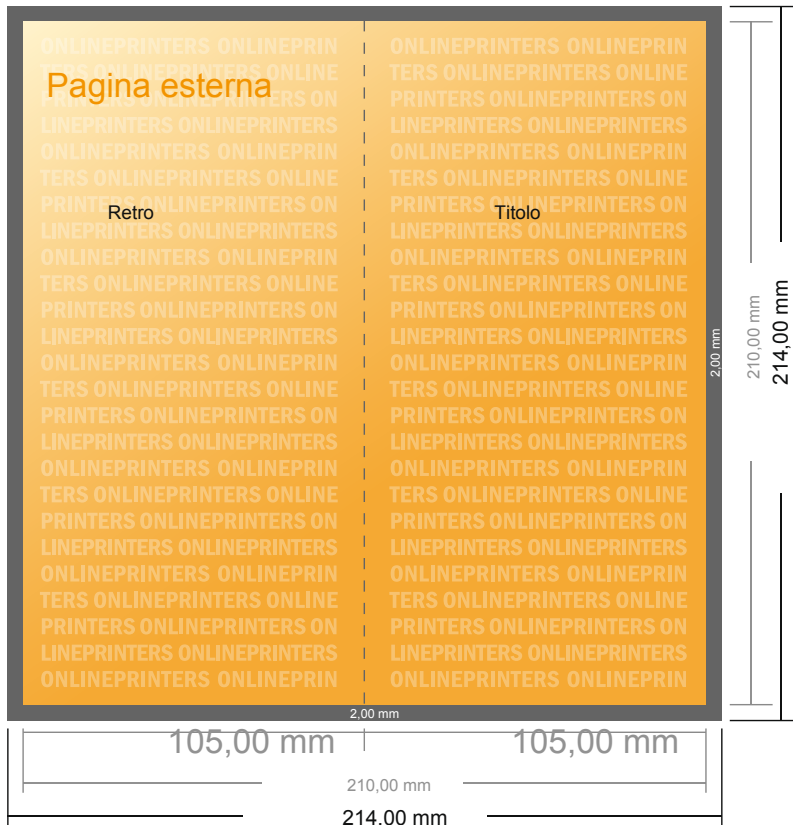

Cartoline piegate, formato verticale

DIN lungo • 1 piega • 4 Pagine

- Formato dei dati (incl. 2,00 mm refilo): 21,40 x 21,40 cm
- Formato finale (aperto): 21,00 x 21,00 cm
- Formato finale (chiuso): 10,50 x 21,00 cm
- **Distanza di sicurezza**
4 mm: distanza dei testi/delle informazioni dal bordo del formato finale per evitare un punto di taglio indesiderato.

Attenersi alle seguenti indicazioni:

- Creare i documenti con la smarginatura e la distanza di sicurezza indicate.
- Impostare i colori di sfondo, le immagini o i grafici fino al bordo del formato dei dati.
- In fase di produzione il taglio, la fustellatura e la piegatura possono dar luogo a tolleranze.
- Questo schizzo non è conforme alla scala.
- Per indicazioni sui dati per la stampa, consultare la voce di menu "Dati per la stampa" su www.onlineprinters.it