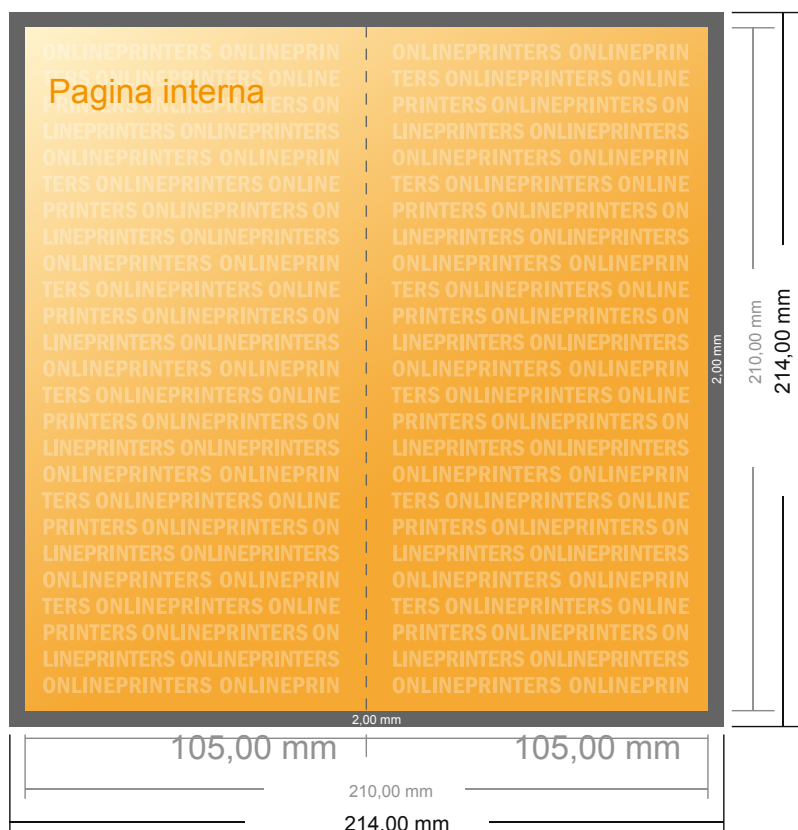

Cartoline piegate, formato verticale

DIN lungo • 1 piega • 4 Pagine

- Formato dei dati (incl. 2,00 mm refilo): 21,40 x 21,40 cm
- Formato finale (aperto): 21,00 x 21,00 cm
- Formato finale (chiuso): 10,50 x 21,00 cm
- **Distanza di sicurezza**
4 mm: distanza dei testi/delle informazioni dal bordo del formato finale per evitare un punto di taglio indesiderato.

Attenersi alle seguenti indicazioni:

- Creare i documenti con la smarginatura e la distanza di sicurezza indicate.
- Impostare i colori di sfondo, le immagini o i grafici fino al bordo del formato dei dati.
- In fase di produzione il taglio, la fustellatura e la piegatura possono dar luogo a tolleranze.
- Questo schizzo non è conforme alla scala.
- Per indicazioni sui dati per la stampa, consultare la voce di menu "Dati per la stampa" su www.onlineprinters.it