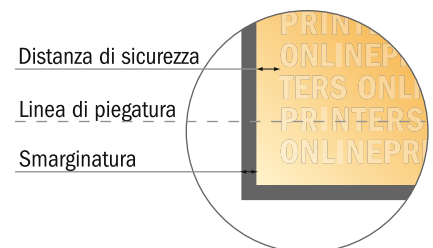

Cartoline piegate, formato verticale

DIN lungo • 1 piega • 4 Pagine

- Formato dei dati (incl. 2,00 mm refilo): 21,40 x 21,40 cm
- Formato finale (aperto): 21,00 x 21,00 cm
- Formato finale (chiuso): 10,50 x 21,00 cm
- **Distanza di sicurezza**
4 mm: distanza dei testi/delle informazioni dal bordo del formato finale per evitare un punto di taglio indesiderato.

Attenersi alle seguenti indicazioni:

- Creare i documenti con la smarginatura e la distanza di sicurezza indicate.
- Impostare i colori di sfondo, le immagini o i grafici fino al bordo del formato dei dati.
- In fase di produzione il taglio, la fustellatura e la piegatura possono dar luogo a tolleranze.
- Questo schizzo non è conforme alla scala.
- Per indicazioni sui dati per la stampa, consultare la voce di menu "Dati per la stampa" su www.onlineprinters.it