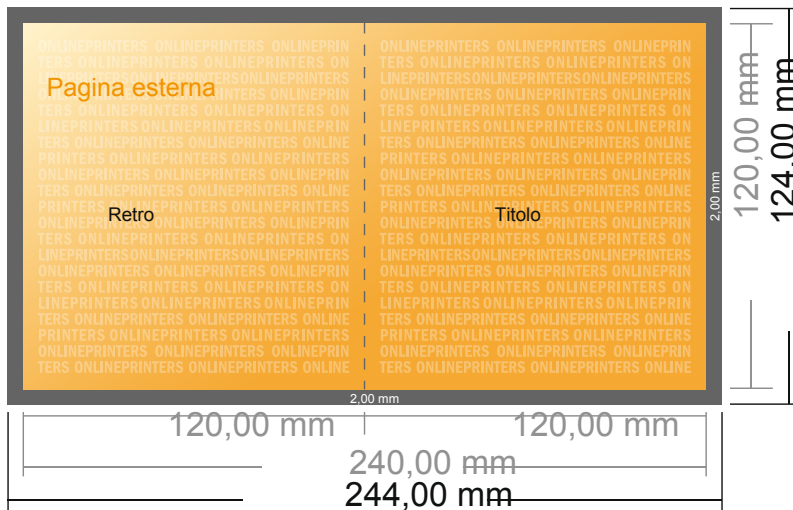

Cartoline piegate, formato verticale

Formato CD • 1 piega • 4 Pagine

- **Formato dei dati**
(incl. 2,00 mm refilo):
24,40 x 12,40 cm
- **Formato finale (aperto):**
24,00 x 12,00 cm
- **Formato finale (chiuso):**
12,00 x 12,00 cm
- **Distanza di sicurezza**
4 mm: distanza dei testi/delle informazioni dal bordo del formato finale per evitare un punto di taglio indesiderato.

Attenersi alle seguenti indicazioni:

- Creare i documenti con la smarginatura e la distanza di sicurezza indicate.
- Impostare i colori di sfondo, le immagini o i grafici fino al bordo del formato dei dati.
- In fase di produzione il taglio, la fustellatura e la piegatura possono dar luogo a tolleranze.
- Questo schizzo non è conforme alla scala.
- Per indicazioni sui dati per la stampa, consultare la voce di menu "Dati per la stampa" su www.onlineprinters.it

Cartoline piegate, formato verticale

Formato CD • 1 piega • 4 Pagine

- Formato dei dati (incl. 2,00 mm refilo): 24,40 x 12,40 cm
- Formato finale (aperto): 24,00 x 12,00 cm
- Formato finale (chiuso): 12,00 x 12,00 cm
- **Distanza di sicurezza**
4 mm: distanza dei testi/delle informazioni dal bordo del formato finale per evitare un punto di taglio indesiderato.