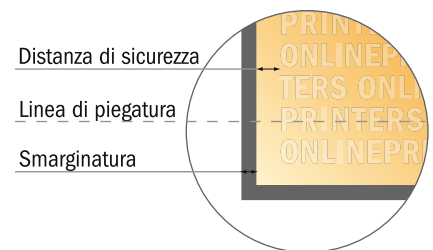

Cartoline piegate, formato verticale

Formato CD • 1 piega • 4 Pagine

- **Formato dei dati**
(incl. 2,00 mm refilo):
24,40 x 12,40 cm
- **Formato finale (aperto):**
24,00 x 12,00 cm
- **Formato finale (chiuso):**
12,00 x 12,00 cm
- **Distanza di sicurezza**
4 mm: distanza dei testi/delle informazioni dal bordo del formato finale per evitare un punto di taglio indesiderato.

Attenersi alle seguenti indicazioni:

- Creare i documenti con la smarginatura e la distanza di sicurezza indicate.
- Impostare i colori di sfondo, le immagini o i grafici fino al bordo del formato dei dati.
- In fase di produzione il taglio, la fustellatura e la piegatura possono dar luogo a tolleranze.
- Questo schizzo non è conforme alla scala.
- Per indicazioni sui dati per la stampa, consultare la voce di menu "Dati per la stampa" su www.onlineprinters.it

Cartoline piegate, formato verticale

Formato CD • 1 piega • 4 Pagine

- Formato dei dati (incl. 2,00 mm refilo): 24,40 x 12,40 cm
- Formato finale (aperto): 24,00 x 12,00 cm
- Formato finale (chiuso): 12,00 x 12,00 cm
- **Distanza di sicurezza**
4 mm: distanza dei testi/delle informazioni dal bordo del formato finale per evitare un punto di taglio indesiderato.