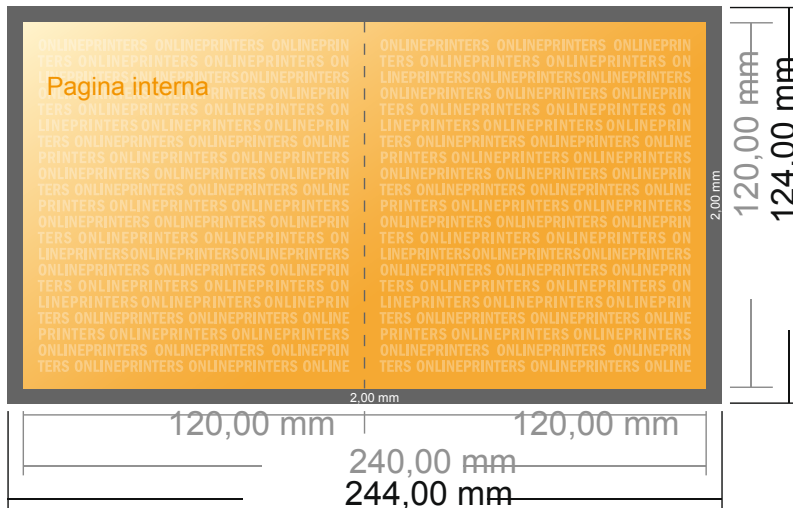

Cartoline piegate, formato verticale

Formato CD • 1 piega • 4 Pagine

- **Formato dei dati**
(incl. 2,00 mm refilo):
24,40 x 12,40 cm
- **Formato finale (aperto):**
24,00 x 12,00 cm
- **Formato finale (chiuso):**
12,00 x 12,00 cm
- **Distanza di sicurezza**
4 mm: distanza dei testi/delle informazioni dal bordo del formato finale per evitare un punto di taglio indesiderato.

Attenersi alle seguenti indicazioni:

- Creare i documenti con la smarginatura e la distanza di sicurezza indicate.
- Impostare i colori di sfondo, le immagini o i grafici fino al bordo del formato dei dati.
- In fase di produzione il taglio, la fustellatura e la piegatura possono dar luogo a tolleranze.
- Questo schizzo non è conforme alla scala.
- Per indicazioni sui dati per la stampa, consultare la voce di menu "Dati per la stampa" su www.onlineprinters.it

Cartoline piegate, formato verticale

Formato CD • 1 piega • 4 Pagine

- Formato dei dati (incl. 2,00 mm refilo): 24,40 x 12,40 cm
- Formato finale (aperto): 24,00 x 12,00 cm
- Formato finale (chiuso): 12,00 x 12,00 cm
- **Distanza di sicurezza**
4 mm: distanza dei testi/delle informazioni dal bordo del formato finale per evitare un punto di taglio indesiderato.