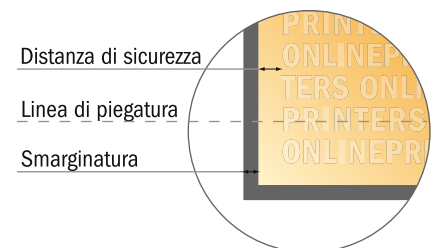

Cartoline piegate, formato verticale

DIN-A4 • 1 piega • 4 Pagine

- Formato dei dati (incl. 2,00 mm refilo): 42,40 x 30,10 cm
- Formato finale (aperto): 42,00 x 29,70 cm
- Formato finale (chiuso): 21,00 x 29,70 cm
- **Distanza di sicurezza**
4 mm: distanza dei testi/delle informazioni dal bordo del formato finale per evitare un punto di taglio indesiderato.

Attenersi alle seguenti indicazioni:

- Creare i documenti con la smarginatura e la distanza di sicurezza indicate.
- Impostare i colori di sfondo, le immagini o i grafici fino al bordo del formato dei dati.
- In fase di produzione il taglio, la fustellatura e la piegatura possono dar luogo a tolleranze.
- Questo schizzo non è conforme alla scala.
- Per indicazioni sui dati per la stampa, consultare la voce di menu "Dati per la stampa" su www.onlineprinters.it