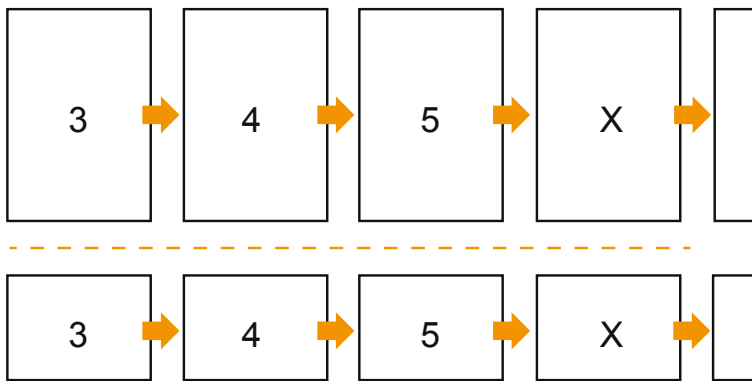

Cataloghi

DIN-A4 • Verticale

Ordine delle pagine

Copertina

pagine interne

Le pagine vanno create in ordine progressivo e singol

prodotto finito

- Formato dei dati (incl. 2,00 mm refilo): 21,40 x 30,10 cm
- Formato finale (chiuso): 21,00 x 29,70 cm
- **Distanza di sicurezza**
5.00 mm: distanza dei testi/delle informazioni dal bordo del formato finale per evitare un punto di taglio indesiderato.

Attenersi alle seguenti indicazioni:

- Creare i documenti con la smarginatura e la distanza di sicurezza indicate.
- Impostare i colori di sfondo, le immagini o i grafici fino al bordo del formato dei dati.
- In fase di produzione il taglio, la fustellatura e la piegatura possono dar luogo a tolleranze.
- Questo schizzo non è conforme alla scala.
- Per indicazioni sui dati per la stampa, consultare la voce di menu "Dati per la stampa" su www.onlineprinters.it