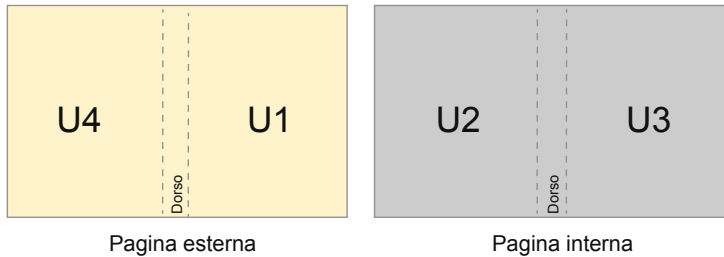

Cataloghi

DIN-A4 • Verticale

Ordine delle pagine

Copertina

pagine interne

Le pagine vanno create in ordine progressivo e singol

prodotto finito

- Formato dei dati (incl. 2,00 mm refilo): 21,40 x 30,10 cm
- Formato finale (chiuso): 21,00 x 29,70 cm
- **Distanza di sicurezza**
5.00 mm: distanza dei testi/delle informazioni dal bordo del formato finale per evitare un punto di taglio indesiderato.

Attenersi alle seguenti indicazioni:

- Creare i documenti con la smarginatura e la distanza di sicurezza indicate.
- Impostare i colori di sfondo, le immagini o i grafici fino al bordo del formato dei dati.
- In fase di produzione il taglio, la fustellatura e la piegatura possono dar luogo a tolleranze.
- Questo schizzo non è conforme alla scala.
- Per indicazioni sui dati per la stampa, consultare la voce di menu "Dati per la stampa" su www.onlineprinters.it