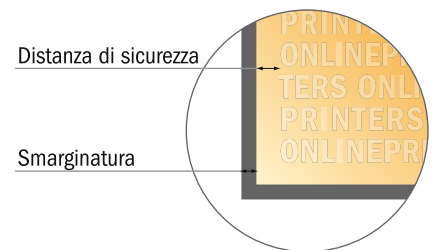

Cataloghi

DIN-A4 • Verticale

Ordine delle pagine

Copertina

pagine interne

Le pagine vanno create in ordine progressivo e singol

prodotto finito

- Formato dei dati (incl. 2,00 mm refilo): 21,40 x 30,10 cm
- Formato finale (chiuso): 21,00 x 29,70 cm
- **Distanza di sicurezza**
5.00 mm: distanza dei testi/delle informazioni dal bordo del formato finale per evitare un punto di taglio indesiderato.

Attenersi alle seguenti indicazioni:

- Creare i documenti con la smarginatura e la distanza di sicurezza indicate.
- Impostare i colori di sfondo, le immagini o i grafici fino al bordo del formato dei dati.
- In fase di produzione il taglio, la fustellatura e la piegatura possono dar luogo a tolleranze.
- Questo schizzo non è conforme alla scala.
- Per indicazioni sui dati per la stampa, consultare la voce di menu "Dati per la stampa" su www.onlineprinters.it