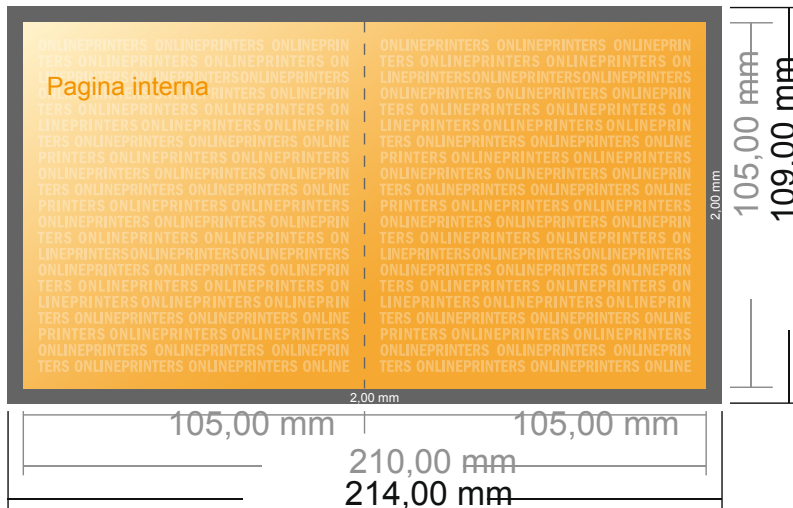

Pieghevoli verticale

A6-Quadrato • 1 piega • 4 Pagine

- Formato dei dati (incl. 2,00 mm refilo):
21,40 x 10,90 cm
- Formato finale (aperto):
21,00 x 10,50 cm
- Formato finale (chiuso):
10,50 x 10,50 cm
- **Distanza di sicurezza**
4 mm: distanza dei testi/delle informazioni dal bordo del formato finale per evitare un punto di taglio indesiderato.

Attenersi alle seguenti indicazioni:

- Creare i documenti con la smarginatura e la distanza di sicurezza indicate.
- Impostare i colori di sfondo, le immagini o i grafici fino al bordo del formato dei dati.
- In fase di produzione il taglio, la fustellatura e la piegatura possono dar luogo a tolleranze.
- Questo schizzo non è conforme alla scala.
- Per indicazioni sui dati per la stampa, consultare la voce di menu "Dati per la stampa" su www.onlineprinters.it