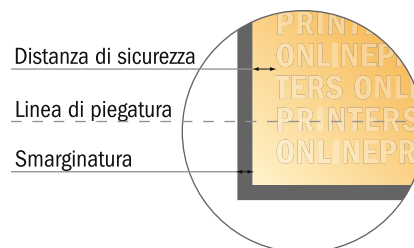

Pieghevoli verticale

A6-Quadrato • 1 piega • 4 Pagine

- Formato dei dati (incl. 2,00 mm refilo):
21,40 x 10,90 cm
- Formato finale (aperto):
21,00 x 10,50 cm
- Formato finale (chiuso):
10,50 x 10,50 cm
- **Distanza di sicurezza**
4 mm: distanza dei testi/delle informazioni dal bordo del formato finale per evitare un punto di taglio indesiderato.

Attenersi alle seguenti indicazioni:

- Creare i documenti con la smarginatura e la distanza di sicurezza indicate.
- Impostare i colori di sfondo, le immagini o i grafici fino al bordo del formato dei dati.
- In fase di produzione il taglio, la fustellatura e la piegatura possono dar luogo a tolleranze.
- Questo schizzo non è conforme alla scala.
- Per indicazioni sui dati per la stampa, consultare la voce di menu "Dati per la stampa" su www.onlineprinters.it