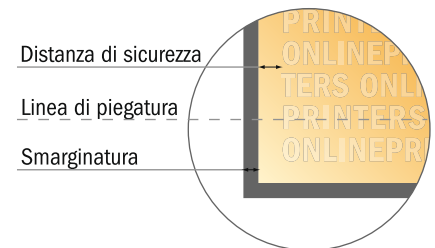

Pieghevoli verticale

A6-Quadrato • 1 piega • 4 Pagine

- Formato dei dati (incl. 2,00 mm refilo):
21,40 x 10,90 cm
- Formato finale (aperto):
21,00 x 10,50 cm
- Formato finale (chiuso):
10,50 x 10,50 cm
- **Distanza di sicurezza**
4 mm: distanza dei testi/delle informazioni dal bordo del formato finale per evitare un punto di taglio indesiderato.

Attenersi alle seguenti indicazioni:

- Creare i documenti con la smarginatura e la distanza di sicurezza indicate.
- Impostare i colori di sfondo, le immagini o i grafici fino al bordo del formato dei dati.
- In fase di produzione il taglio, la fustellatura e la piegatura possono dar luogo a tolleranze.
- Questo schizzo non è conforme alla scala.
- Per indicazioni sui dati per la stampa, consultare la voce di menu "Dati per la stampa" su www.onlineprinters.it