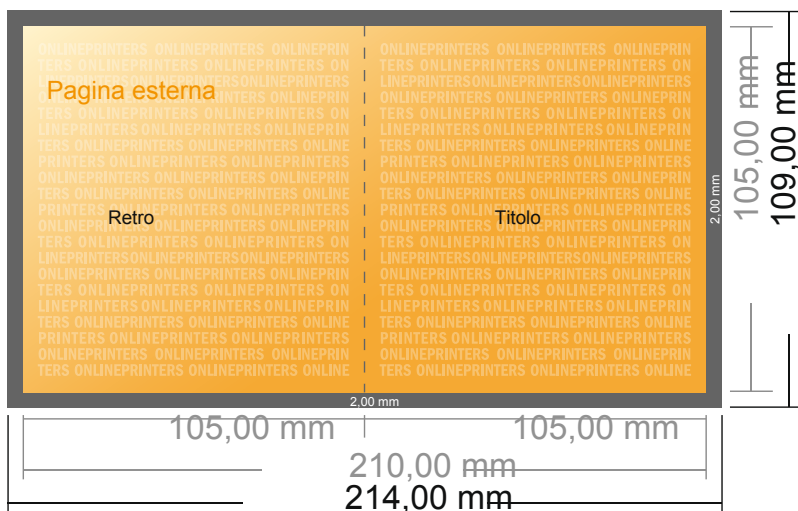

Pieghevoli verticale

A6-Quadrato • 1 piega • 4 Pagine

- Formato dei dati (incl. 2,00 mm refilo):
21,40 x 10,90 cm
- Formato finale (aperto):
21,00 x 10,50 cm
- Formato finale (chiuso):
10,50 x 10,50 cm
- **Distanza di sicurezza**
4 mm: distanza dei testi/delle informazioni dal bordo del formato finale per evitare un punto di taglio indesiderato.

Attenersi alle seguenti indicazioni:

- Creare i documenti con la smarginatura e la distanza di sicurezza indicate.
- Impostare i colori di sfondo, le immagini o i grafici fino al bordo del formato dei dati.
- In fase di produzione il taglio, la fustellatura e la piegatura possono dar luogo a tolleranze.
- Questo schizzo non è conforme alla scala.
- Per indicazioni sui dati per la stampa, consultare la voce di menu "Dati per la stampa" su www.onlineprinters.it