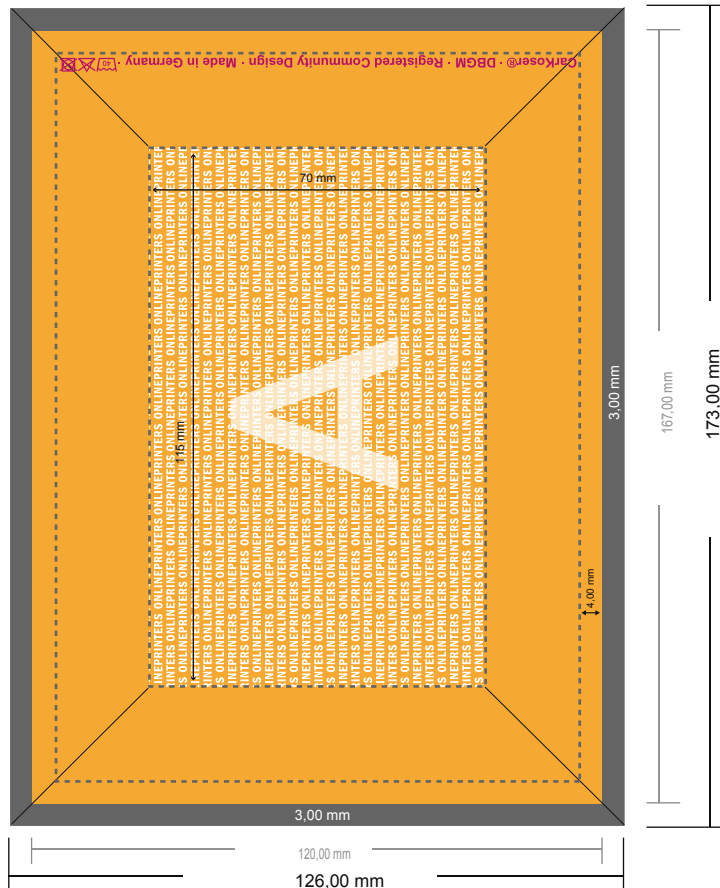

## Spugne per auto

14,0 x 9,0 x 4,0 cm

Vista formato ruotata di 90°.

- Formato dei dati (incl. 3,00 mm refilo): 17,30 x 12,60 cm
- Formato finale: 16,70 x 12,00 cm
- **Distanza di sicurezza**  
4 mm: distanza dei testi/delle informazioni dal bordo del formato finale per evitare un punto di taglio indesiderato.

### Attenersi alle seguenti indicazioni:

- Creare i documenti con la smarginatura e la distanza di sicurezza indicate.
- Impostare i colori di sfondo, le immagini o i grafici fino al bordo del formato dei dati.
- In fase di produzione il taglio, la fustellatura e la piegatura possono dar luogo a tolleranze.
- Questo schizzo non è conforme alla scala.
- Per indicazioni sui dati per la stampa, consultare la voce di menu "Dati per la stampa" su [www.onlineprinters.it](http://www.onlineprinters.it)