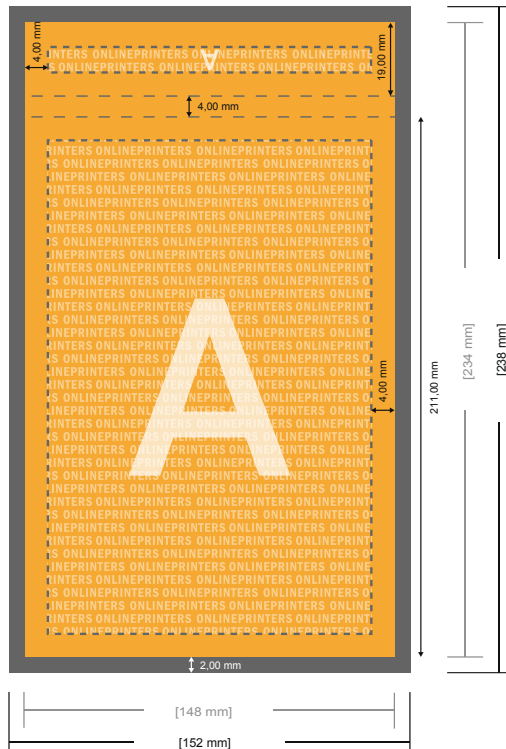

Blocchi con copertina

DIN-A5 • Verticale, 25 fogli

- **Formato dei dati (incl. 2,00 mm refilo):**
15,20 x 21,40 cm
- **Formato finale:**
14,80 x 21,00 cm
- **Distanza di sicurezza**
4 mm: distanza dei testi/delle informazioni dal bordo del formato finale per evitare un punto di taglio indesiderato.

Attenersi alle seguenti indicazioni:

- Creare i documenti con la smarginatura e la distanza di sicurezza indicate.
- Impostare i colori di sfondo, le immagini o i grafici fino al bordo del formato dei dati.
- In fase di produzione il taglio, la fustellatura e la piegatura possono dar luogo a tolleranze.
- Questo schizzo non è conforme alla scala.
- Per indicazioni sui dati per la stampa, consultare la voce di menu "Dati per la stampa" su www.onlineprinters.it

Blocchi con copertina

DIN-A5 • Verticale, 25 fogli

- Formato dei dati (incl. 2,00 mm refilo): 15,20 x 21,40 cm
- Formato finale: 14,80 x 21,00 cm
- Distanza di sicurezza 4 mm: distanza dei testi/delle informazioni dal bordo del formato finale per evitare un punto di taglio indesiderato.