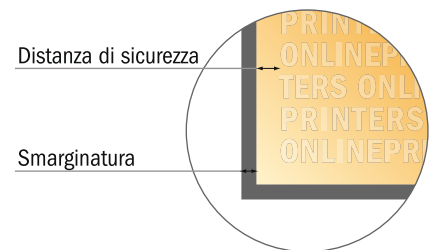

Blocchi con copertina

DIN-A5 • Verticale, 25 fogli

- **Formato dei dati (incl. 2,00 mm refilo):**
15,20 x 21,40 cm
- **Formato finale:**
14,80 x 21,00 cm
- **Distanza di sicurezza**
4 mm: distanza dei testi/delle informazioni dal bordo del formato finale per evitare un punto di taglio indesiderato.

Attenersi alle seguenti indicazioni:

- Creare i documenti con la smarginatura e la distanza di sicurezza indicate.
- Impostare i colori di sfondo, le immagini o i grafici fino al bordo del formato dei dati.
- In fase di produzione il taglio, la fustellatura e la piegatura possono dar luogo a tolleranze.
- Questo schizzo non è conforme alla scala.
- Per indicazioni sui dati per la stampa, consultare la voce di menu "Dati per la stampa" su www.onlineprinters.it

Blocchi con copertina

DIN-A5 • Verticale, 25 fogli

- Formato dei dati (incl. 2,00 mm refilo): 15,20 x 21,40 cm
- Formato finale: 14,80 x 21,00 cm
- Distanza di sicurezza 4 mm: distanza dei testi/delle informazioni dal bordo del formato finale per evitare un punto di taglio indesiderato.