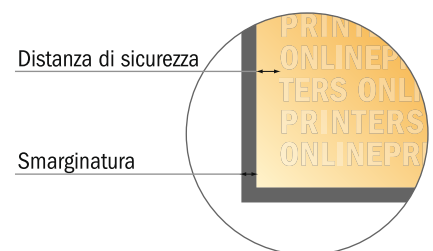

Blocchi con copertina

DIN-A5 • Verticale, 25 fogli

- **Formato dei dati (incl. 2,00 mm refilo):**
15,20 x 21,40 cm
- **Formato finale:**
14,80 x 21,00 cm
- **Distanza di sicurezza**
4 mm: distanza dei testi/delle informazioni dal bordo del formato finale per evitare un punto di taglio indesiderato.

Attenersi alle seguenti indicazioni:

- Creare i documenti con la smarginatura e la distanza di sicurezza indicate.
- Impostare i colori di sfondo, le immagini o i grafici fino al bordo del formato dei dati.
- In fase di produzione il taglio, la fustellatura e la piegatura possono dar luogo a tolleranze.
- Questo schizzo non è conforme alla scala.
- Per indicazioni sui dati per la stampa, consultare la voce di menu "Dati per la stampa" su www.onlineprinters.it

Blocchi con copertina

DIN-A5 • Verticale, 25 fogli

- Formato dei dati (incl. 2,00 mm refilo): 15,20 x 21,40 cm
- Formato finale: 14,80 x 21,00 cm
- Distanza di sicurezza 4 mm: distanza dei testi/delle informazioni dal bordo del formato finale per evitare un punto di taglio indesiderato.