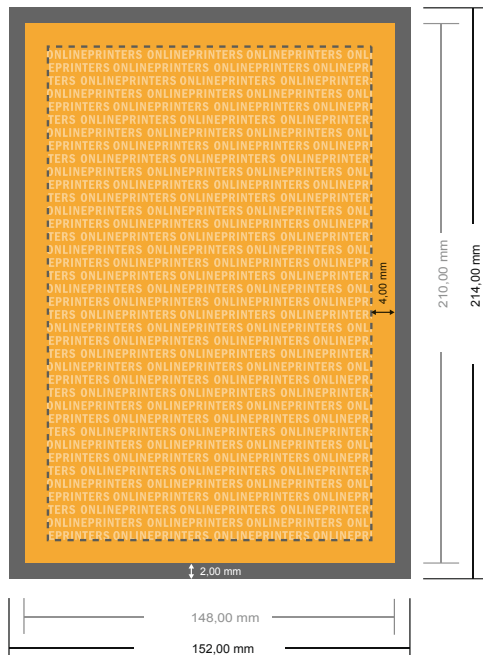

Blocchi con copertina

DIN-A5 • Verticale, 25 fogli

- **Formato dei dati (incl. 2,00 mm refilo):**
15,20 x 21,40 cm
- **Formato finale:**
14,80 x 21,00 cm
- **Distanza di sicurezza**
4 mm: distanza dei testi/delle informazioni dal bordo del formato finale per evitare un punto di taglio indesiderato.

Attenersi alle seguenti indicazioni:

- Creare i documenti con la smarginatura e la distanza di sicurezza indicate.
- Impostare i colori di sfondo, le immagini o i grafici fino al bordo del formato dei dati.
- In fase di produzione il taglio, la fustellatura e la piegatura possono dar luogo a tolleranze.
- Questo schizzo non è conforme alla scala.
- Per indicazioni sui dati per la stampa, consultare la voce di menu "Dati per la stampa" su www.onlineprinters.it

Blocchi con copertina

DIN-A5 • Verticale, 25 fogli

- Formato dei dati (incl. 2,00 mm refilo): 15,20 x 21,40 cm
- Formato finale: 14,80 x 21,00 cm
- Distanza di sicurezza 4 mm: distanza dei testi/delle informazioni dal bordo del formato finale per evitare un punto di taglio indesiderato.