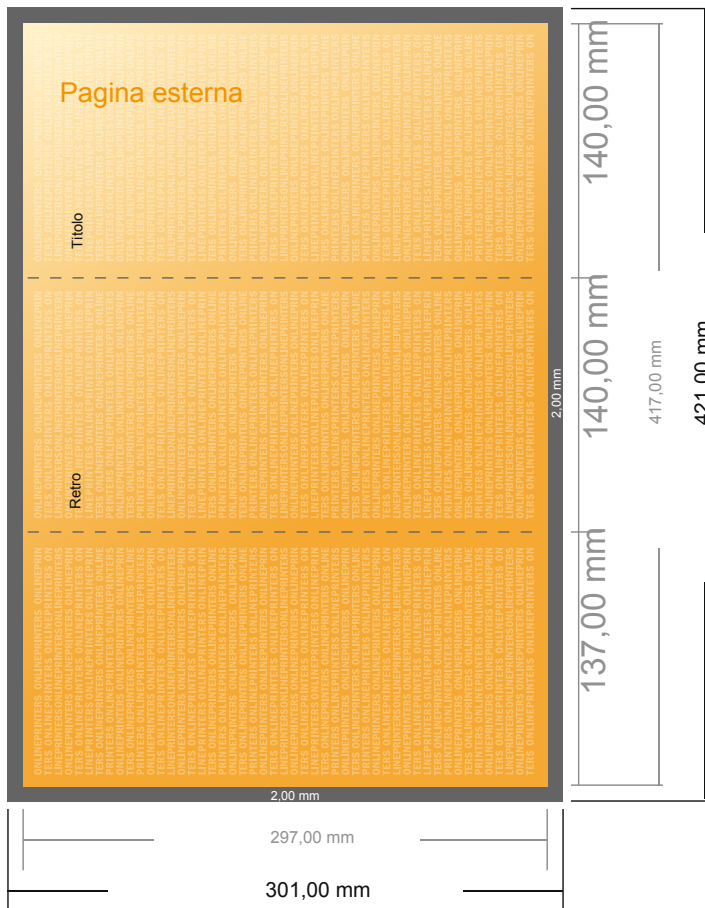

Pieghevoli verticale

1/3 DIN-A3 • pieghe a portafoglio • 6 Pagine

- Formato dei dati (incl. 2,00 mm refilo): 42,10 x 30,10 cm
- Formato finale (aperto): 41,70 x 29,70 cm
- Formato finale (chiuso): 14,00 x 29,70 cm
- **Distanza di sicurezza**
4 mm: distanza dei testi/delle informazioni dal bordo del formato finale per evitare un punto di taglio indesiderato.

Attenersi alle seguenti indicazioni:

- Creare i documenti con la smarginatura e la distanza di sicurezza indicate.
- Impostare i colori di sfondo, le immagini o i grafici fino al bordo del formato dei dati.
- In fase di produzione il taglio, la fustellatura e la piegatura possono dar luogo a tolleranze.
- Questo schizzo non è conforme alla scala.
- Per indicazioni sui dati per la stampa, consultare la voce di menu "Dati per la stampa" su www.onlineprinters.it