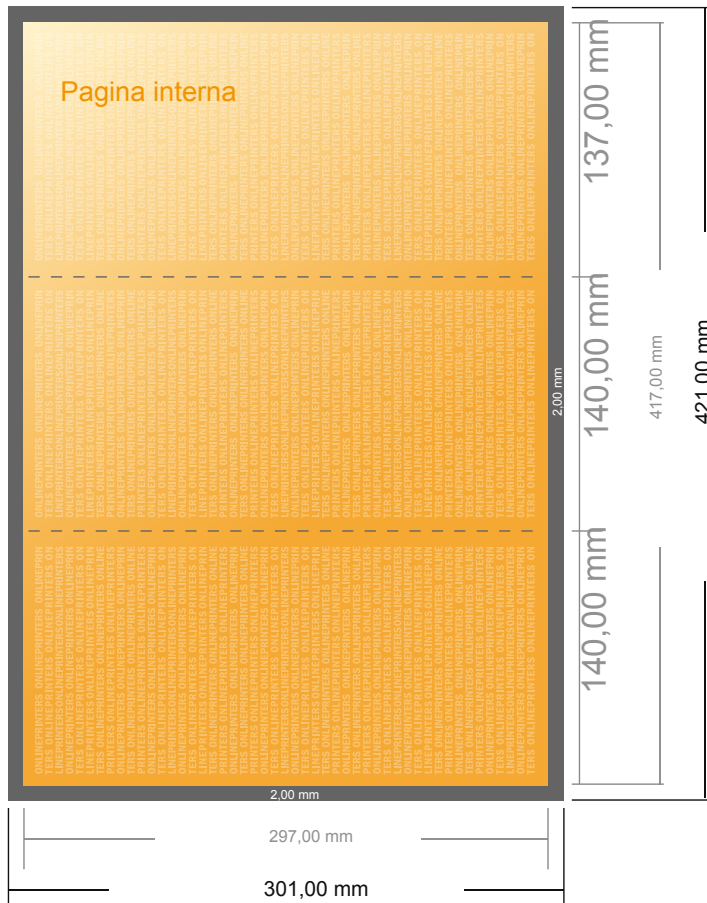

Pieghevoli verticale

1/3 DIN-A3 • pieghe a portafoglio • 6 Pagine

- Formato dei dati (incl. 2,00 mm refilo): 42,10 x 30,10 cm
- Formato finale (aperto): 41,70 x 29,70 cm
- Formato finale (chiuso): 14,00 x 29,70 cm
- **Distanza di sicurezza**
4 mm: distanza dei testi/delle informazioni dal bordo del formato finale per evitare un punto di taglio indesiderato.

Attenersi alle seguenti indicazioni:

- Creare i documenti con la smarginatura e la distanza di sicurezza indicate.
- Impostare i colori di sfondo, le immagini o i grafici fino al bordo del formato dei dati.
- In fase di produzione il taglio, la fustellatura e la piegatura possono dar luogo a tolleranze.
- Questo schizzo non è conforme alla scala.
- Per indicazioni sui dati per la stampa, consultare la voce di menu "Dati per la stampa" su www.onlineprinters.it