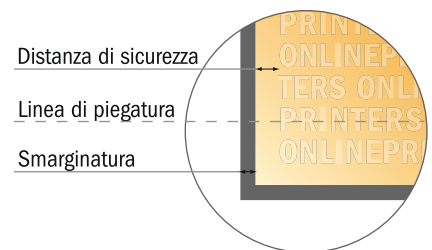

Pieghevoli verticale

1/3 DIN-A3 • pieghe a portafoglio • 6 Pagine

- Formato dei dati (incl. 2,00 mm refilo): 42,10 x 30,10 cm
- Formato finale (aperto): 41,70 x 29,70 cm
- Formato finale (chiuso): 14,00 x 29,70 cm
- **Distanza di sicurezza**
4 mm: distanza dei testi/delle informazioni dal bordo del formato finale per evitare un punto di taglio indesiderato.

Attenersi alle seguenti indicazioni:

- Creare i documenti con la smarginatura e la distanza di sicurezza indicate.
- Impostare i colori di sfondo, le immagini o i grafici fino al bordo del formato dei dati.
- In fase di produzione il taglio, la fustellatura e la piegatura possono dar luogo a tolleranze.
- Questo schizzo non è conforme alla scala.
- Per indicazioni sui dati per la stampa, consultare la voce di menu "Dati per la stampa" su www.onlineprinters.it