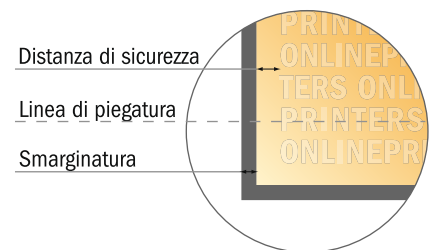

Pieghevoli verticale

1/3 DIN-A3 • pieghe a portafoglio • 6 Pagine

- Formato dei dati (incl. 2,00 mm refilo): 42,10 x 30,10 cm
- Formato finale (aperto): 41,70 x 29,70 cm
- Formato finale (chiuso): 14,00 x 29,70 cm
- **Distanza di sicurezza**
4 mm: distanza dei testi/delle informazioni dal bordo del formato finale per evitare un punto di taglio indesiderato.

Attenersi alle seguenti indicazioni:

- Creare i documenti con la smarginatura e la distanza di sicurezza indicate.
- Impostare i colori di sfondo, le immagini o i grafici fino al bordo del formato dei dati.
- In fase di produzione il taglio, la fustellatura e la piegatura possono dar luogo a tolleranze.
- Questo schizzo non è conforme alla scala.
- Per indicazioni sui dati per la stampa, consultare la voce di menu "Dati per la stampa" su www.onlineprinters.it