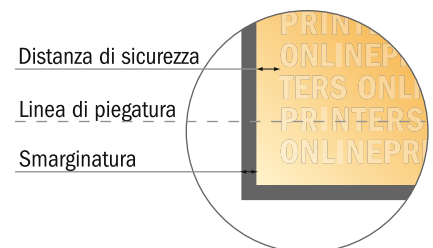

Pieghevoli verticale

DIN-A6 • 1 piega • 4 Pagine

- Formato dei dati (incl. 2,00 mm refilo): 21,40 x 15,20 cm
- Formato finale (aperto): 21,00 x 14,80 cm
- Formato finale (chiuso): 10,50 x 14,80 cm
- **Distanza di sicurezza**
4 mm: distanza dei testi/delle informazioni dal bordo del formato finale per evitare un punto di taglio indesiderato.

Attenersi alle seguenti indicazioni:

- Creare i documenti con la smarginatura e la distanza di sicurezza indicate.
- Impostare i colori di sfondo, le immagini o i grafici fino al bordo del formato dei dati.
- In fase di produzione il taglio, la fustellatura e la piegatura possono dar luogo a tolleranze.
- Questo schizzo non è conforme alla scala.
- Per indicazioni sui dati per la stampa, consultare la voce di menu "Dati per la stampa" su www.onlineprinters.it