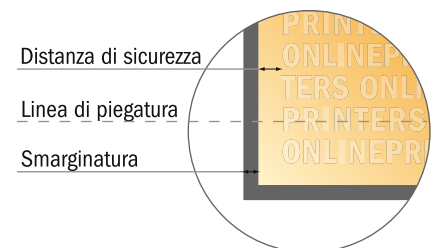

Pieghevoli verticale

DIN-A6 • 1 piega • 4 Pagine

- Formato dei dati (incl. 2,00 mm refilo): 21,40 x 15,20 cm
- Formato finale (aperto): 21,00 x 14,80 cm
- Formato finale (chiuso): 10,50 x 14,80 cm
- **Distanza di sicurezza**
4 mm: distanza dei testi/delle informazioni dal bordo del formato finale per evitare un punto di taglio indesiderato.

Attenersi alle seguenti indicazioni:

- Creare i documenti con la smarginatura e la distanza di sicurezza indicate.
- Impostare i colori di sfondo, le immagini o i grafici fino al bordo del formato dei dati.
- In fase di produzione il taglio, la fustellatura e la piegatura possono dar luogo a tolleranze.
- Questo schizzo non è conforme alla scala.
- Per indicazioni sui dati per la stampa, consultare la voce di menu "Dati per la stampa" su www.onlineprinters.it