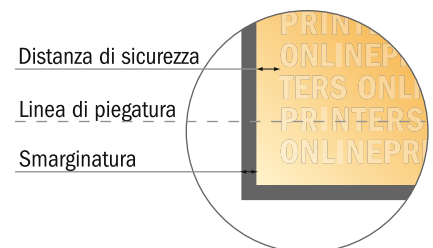

Pieghevoli verticale

DIN-A5 • 1 piega • 4 Pagine

- Formato dei dati (incl. 2,00 mm refilo): 30,10 x 21,40 cm
- Formato finale (aperto): 29,70 x 21,00 cm
- Formato finale (chiuso): 14,80 x 21,00 cm
- **Distanza di sicurezza**
4 mm: distanza dei testi/delle informazioni dal bordo del formato finale per evitare un punto di taglio indesiderato.

Attenersi alle seguenti indicazioni:

- Creare i documenti con la smarginatura e la distanza di sicurezza indicate.
- Impostare i colori di sfondo, le immagini o i grafici fino al bordo del formato dei dati.
- In fase di produzione il taglio, la fustellatura e la piegatura possono dar luogo a tolleranze.
- Questo schizzo non è conforme alla scala.
- Per indicazioni sui dati per la stampa, consultare la voce di menu "Dati per la stampa" su www.onlineprinters.it