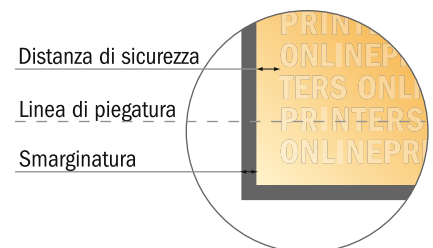

Pieghevoli verticale

DIN-A4 • 1 piega • 4 Pagine

- Formato dei dati (incl. 2,00 mm refilo): 42,40 x 30,10 cm
- Formato finale (aperto): 42,00 x 29,70 cm
- Formato finale (chiuso): 21,00 x 29,70 cm
- **Distanza di sicurezza**
4 mm: distanza dei testi/delle informazioni dal bordo del formato finale per evitare un punto di taglio indesiderato.

Attenersi alle seguenti indicazioni:

- Creare i documenti con la smarginatura e la distanza di sicurezza indicate.
- Impostare i colori di sfondo, le immagini o i grafici fino al bordo del formato dei dati.
- In fase di produzione il taglio, la fustellatura e la piegatura possono dar luogo a tolleranze.
- Questo schizzo non è conforme alla scala.
- Per indicazioni sui dati per la stampa, consultare la voce di menu "Dati per la stampa" su www.onlineprinters.it