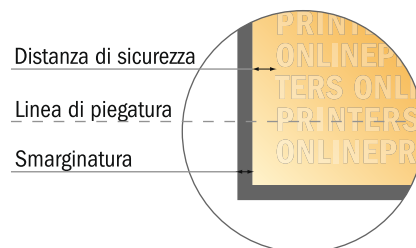

Pieghevoli orizzontale

DIN lungo • 1 piega • 4 Pagine

- Formato dei dati (incl. 2,00 mm refilo): 42,40 x 10,90 cm
- Formato finale (aperto): 42,00 x 10,50 cm
- Formato finale (chiuso): 21,00 x 10,50 cm
- **Distanza di sicurezza**
4 mm: distanza dei testi/delle informazioni dal bordo del formato finale per evitare un punto di taglio indesiderato.

Attenersi alle seguenti indicazioni:

- Creare i documenti con la smarginatura e la distanza di sicurezza indicate.
- Impostare i colori di sfondo, le immagini o i grafici fino al bordo del formato dei dati.
- In fase di produzione il taglio, la fustellatura e la piegatura possono dar luogo a tolleranze.
- Questo schizzo non è conforme alla scala.
- Per indicazioni sui dati per la stampa, consultare la voce di menu "Dati per la stampa" su www.onlineprinters.it