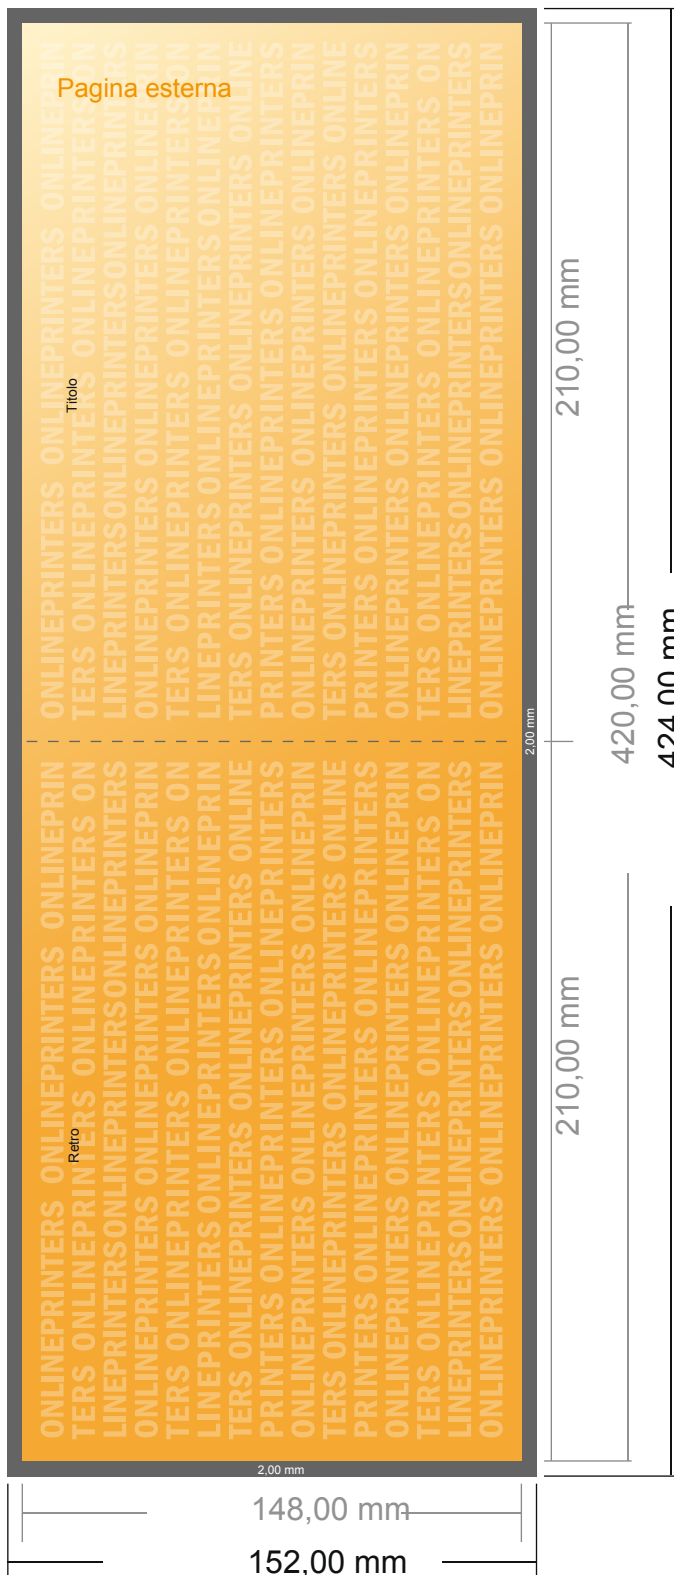

## Pieghevoli orizzontale

DIN-A5 • 1 piega • 4 Pagine

- Formato dei dati (incl. 2,00 mm refilo): 42,40 x 15,20 cm
- Formato finale (aperto): 42,00 x 14,80 cm
- Formato finale (chiuso): 21,00 x 14,80 cm
- **Distanza di sicurezza**  
4 mm: distanza dei testi/delle informazioni dal bordo del formato finale per evitare un punto di taglio indesiderato.

### Attenersi alle seguenti indicazioni:

- Creare i documenti con la smarginatura e la distanza di sicurezza indicate.
- Impostare i colori di sfondo, le immagini o i grafici fino al bordo del formato dei dati.
- In fase di produzione il taglio, la fustellatura e la piegatura possono dar luogo a tolleranze.
- Questo schizzo non è conforme alla scala.
- Per indicazioni sui dati per la stampa, consultare la voce di menu "Dati per la stampa" su [www.onlineprinters.it](http://www.onlineprinters.it)