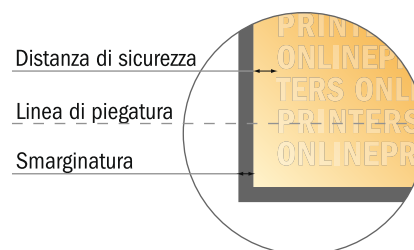

## Pieghevoli orizzontale

DIN-A5 • 1 piega • 4 Pagine

- Formato dei dati (incl. 2,00 mm refilo): 42,40 x 15,20 cm
- Formato finale (aperto): 42,00 x 14,80 cm
- Formato finale (chiuso): 21,00 x 14,80 cm
- **Distanza di sicurezza**  
4 mm: distanza dei testi/delle informazioni dal bordo del formato finale per evitare un punto di taglio indesiderato.

### Attenersi alle seguenti indicazioni:

- Creare i documenti con la smarginatura e la distanza di sicurezza indicate.
- Impostare i colori di sfondo, le immagini o i grafici fino al bordo del formato dei dati.
- In fase di produzione il taglio, la fustellatura e la piegatura possono dar luogo a tolleranze.
- Questo schizzo non è conforme alla scala.
- Per indicazioni sui dati per la stampa, consultare la voce di menu "Dati per la stampa" su [www.onlineprinters.it](http://www.onlineprinters.it)