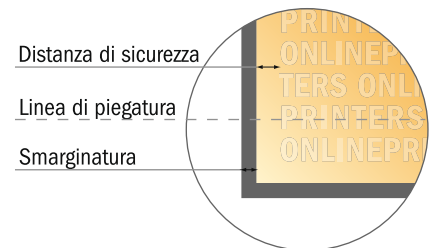

## Pieghevoli orizzontale

DIN-A5 • 1 piega • 4 Pagine

- Formato dei dati (incl. 2,00 mm refilo): 42,40 x 15,20 cm
- Formato finale (aperto): 42,00 x 14,80 cm
- Formato finale (chiuso): 21,00 x 14,80 cm
- **Distanza di sicurezza**  
4 mm: distanza dei testi/delle informazioni dal bordo del formato finale per evitare un punto di taglio indesiderato.

### Attenersi alle seguenti indicazioni:

- Creare i documenti con la smarginatura e la distanza di sicurezza indicate.
- Impostare i colori di sfondo, le immagini o i grafici fino al bordo del formato dei dati.
- In fase di produzione il taglio, la fustellatura e la piegatura possono dar luogo a tolleranze.
- Questo schizzo non è conforme alla scala.
- Per indicazioni sui dati per la stampa, consultare la voce di menu "Dati per la stampa" su [www.onlineprinters.it](http://www.onlineprinters.it)