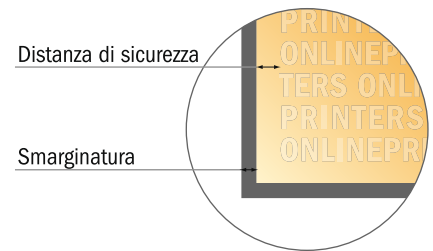

Cartoline adesive

DIN-A8

- Formato dei dati (incl. 2,00 mm refilo): 5,60 x 7,80 cm
- Formato finale: 5,20 x 7,40 cm
- Le misure del fronte e del retro sono identiche.
- **Distanza di sicurezza**
4 mm: distanza dei testi/delle informazioni dal bordo del formato finale per evitare un punto di taglio indesiderato.

Attenersi alle seguenti indicazioni:

- Creare i documenti con la smarginatura e la distanza di sicurezza indicate.
- Impostare i colori di sfondo, le immagini o i grafici fino al bordo del formato dei dati.
- In fase di produzione il taglio, la fustellatura e la piegatura possono dar luogo a tolleranze.
- Questo schizzo non è conforme alla scala.
- Per indicazioni sui dati per la stampa, consultare la voce di menu "Dati per la stampa" su www.onlineprinters.it