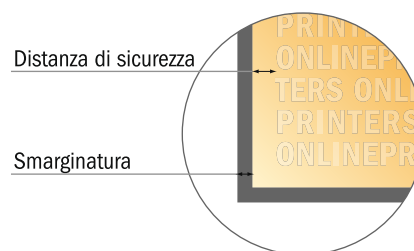

Set di foglietti adesivi

Pagine interne, blocco grande

- Formato dei dati (incl. 2,00 mm refilo): 10,40 x 7,60 cm
- Formato finale: 10,00 x 7,20 cm
- **Distanza di sicurezza**
4 mm: distanza dei testi/delle informazioni dal bordo del formato finale per evitare un punto di taglio indesiderato.

Attenersi alle seguenti indicazioni:

- Creare i documenti con la smarginatura e la distanza di sicurezza indicate.
- Impostare i colori di sfondo, le immagini o i grafici fino al bordo del formato dei dati.
- In fase di produzione il taglio, la fustellatura e la piegatura possono dar luogo a tolleranze.
- Questo schizzo non è conforme alla scala.
- Per indicazioni sui dati per la stampa, consultare la voce di menu "Dati per la stampa" su www.onlineprinters.it