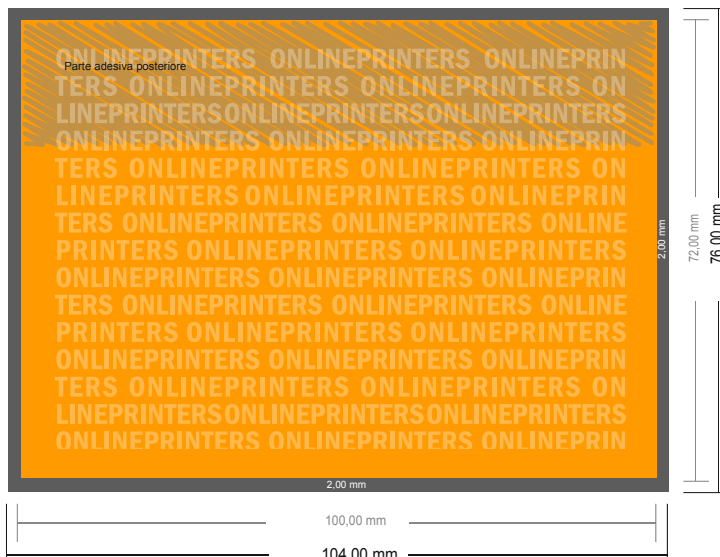

Set di foglietti adesivi

Pagine interne, blocco grande

- Formato dei dati (incl. 2,00 mm refilo): 10,40 x 7,60 cm
- Formato finale: 10,00 x 7,20 cm
- **Distanza di sicurezza**
4 mm: distanza dei testi/delle informazioni dal bordo del formato finale per evitare un punto di taglio indesiderato.

Attenersi alle seguenti indicazioni:

- Creare i documenti con la smarginatura e la distanza di sicurezza indicate.
- Impostare i colori di sfondo, le immagini o i grafici fino al bordo del formato dei dati.
- In fase di produzione il taglio, la fustellatura e la piegatura possono dar luogo a tolleranze.
- Questo schizzo non è conforme alla scala.
- Per indicazioni sui dati per la stampa, consultare la voce di menu "Dati per la stampa" su www.onlineprinters.it