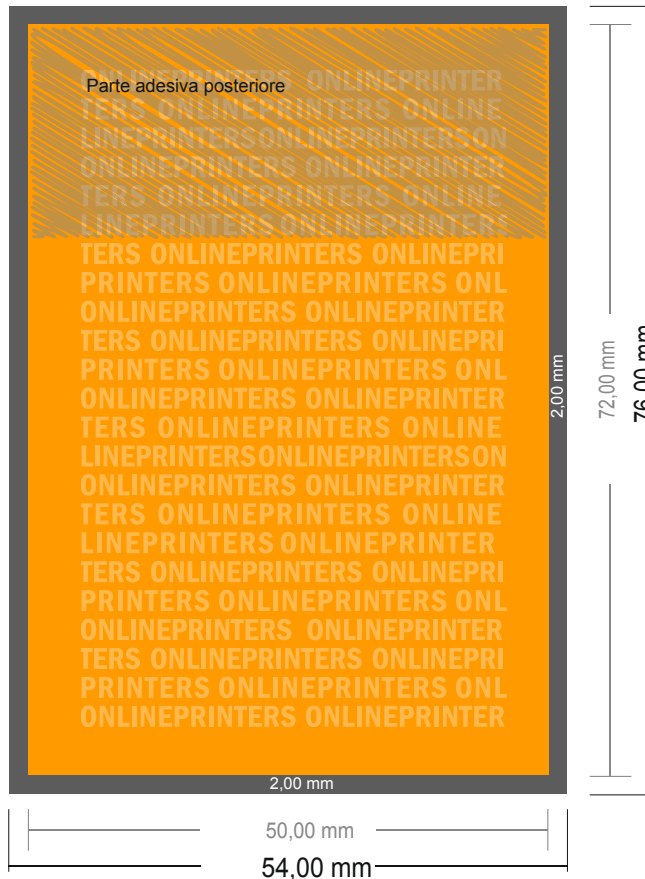

Set di foglietti adesivi

Pagine interne, blocco piccolo

- Formato dei dati (incl. 2,00 mm refilo): 5,40 x 7,60 cm
- Formato finale: 5,00 x 7,20 cm
- **Distanza di sicurezza**
4 mm: distanza dei testi/delle informazioni dal bordo del formato finale per evitare un punto di taglio indesiderato.

Attenersi alle seguenti indicazioni:

- Creare i documenti con la smarginatura e la distanza di sicurezza indicate.
- Impostare i colori di sfondo, le immagini o i grafici fino al bordo del formato dei dati.
- In fase di produzione il taglio, la fustellatura e la piegatura possono dar luogo a tolleranze.
- Questo schizzo non è conforme alla scala.
- Per indicazioni sui dati per la stampa, consultare la voce di menu "Dati per la stampa" su www.onlineprinters.it