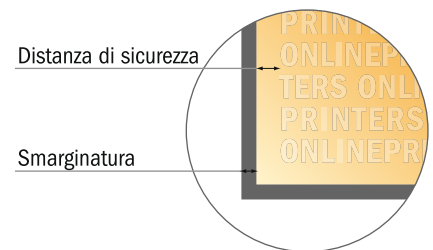

Set di foglietti adesivi

Pagine interne, blocco piccolo

- Formato dei dati (incl. 2,00 mm refilo): 5,40 x 7,60 cm
- Formato finale: 5,00 x 7,20 cm
- **Distanza di sicurezza**
4 mm: distanza dei testi/delle informazioni dal bordo del formato finale per evitare un punto di taglio indesiderato.

Attenersi alle seguenti indicazioni:

- Creare i documenti con la smarginatura e la distanza di sicurezza indicate.
- Impostare i colori di sfondo, le immagini o i grafici fino al bordo del formato dei dati.
- In fase di produzione il taglio, la fustellatura e la piegatura possono dar luogo a tolleranze.
- Questo schizzo non è conforme alla scala.
- Per indicazioni sui dati per la stampa, consultare la voce di menu "Dati per la stampa" su www.onlineprinters.it