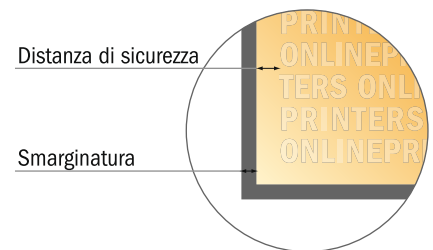

Etichette in rotolo

Inserimento libero del formato

- Inserimento libero del formato
- **Distanza di sicurezza**
4 mm: distanza dei testi/delle informazioni dal bordo del formato finale per evitare un punto di taglio indesiderato.

Attenersi alle seguenti indicazioni:

- Creare i documenti con la smarginatura e la distanza di sicurezza indicate.
- Impostare i colori di sfondo, le immagini o i grafici fino al bordo del formato dei dati.
- In fase di produzione il taglio, la fustellatura e la piegatura possono dar luogo a tolleranze.
- Questo schizzo non è conforme alla scala.
- Per indicazioni sui dati per la stampa, consultare la voce di menu "Dati per la stampa" su www.onlineprinters.it