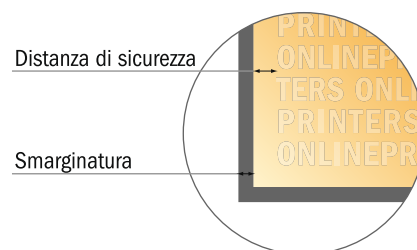

Cartoline adesive

DIN-A5

- Formato dei dati (incl. 2,00 mm refilo): 15,20 x 21,40 cm
- Formato finale: 14,80 x 21,00 cm
- Le misure del fronte e del retro sono identiche.
- **Distanza di sicurezza**
4 mm: distanza dei testi/delle informazioni dal bordo del formato finale per evitare un punto di taglio indesiderato.

Attenersi alle seguenti indicazioni:

- Creare i documenti con la smarginatura e la distanza di sicurezza indicate.
- Impostare i colori di sfondo, le immagini o i grafici fino al bordo del formato dei dati.
- In fase di produzione il taglio, la fustellatura e la piegatura possono dar luogo a tolleranze.
- Questo schizzo non è conforme alla scala.
- Per indicazioni sui dati per la stampa, consultare la voce di menu "Dati per la stampa" su www.onlineprinters.it