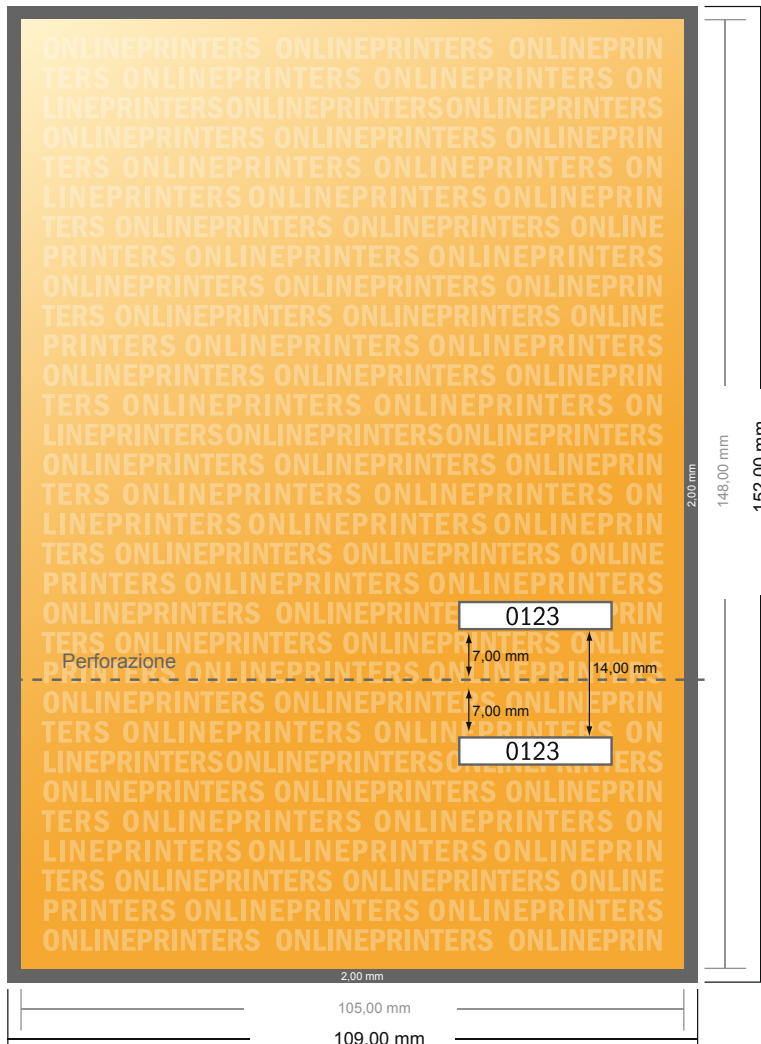

Biglietti d'ingresso

DIN-A6

- Formato dei dati (incl. 2,00 mm refilo): 10,90 x 15,20 cm
- Formato finale: 10,50 x 14,80 cm
- **Distanza di sicurezza**
4 mm: distanza dei testi/delle informazioni dal bordo del formato finale per evitare un punto di taglio indesiderato.

Attenersi alle seguenti indicazioni:

- Creare i documenti con la smarginatura e la distanza di sicurezza indicate.
- Impostare i colori di sfondo, le immagini o i grafici fino al bordo del formato dei dati.
- In fase di produzione il taglio, la fustellatura e la piegatura possono dar luogo a tolleranze.
- Questo schizzo non è conforme alla scala.
- Per indicazioni sui dati per la stampa, consultare la voce di menu "Dati per la stampa" su www.onlineprinters.it