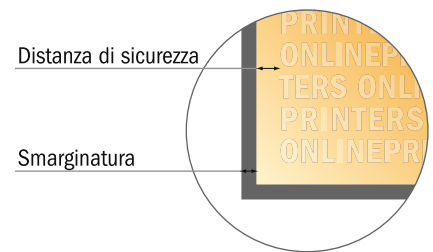

Biglietti d'ingresso

DIN-A6

- Formato dei dati (incl. 2,00 mm refilo): 10,90 x 15,20 cm
- Formato finale: 10,50 x 14,80 cm
- **Distanza di sicurezza**
4 mm: distanza dei testi/delle informazioni dal bordo del formato finale per evitare un punto di taglio indesiderato.

Attenersi alle seguenti indicazioni:

- Creare i documenti con la smarginatura e la distanza di sicurezza indicate.
- Impostare i colori di sfondo, le immagini o i grafici fino al bordo del formato dei dati.
- In fase di produzione il taglio, la fustellatura e la piegatura possono dar luogo a tolleranze.
- Questo schizzo non è conforme alla scala.
- Per indicazioni sui dati per la stampa, consultare la voce di menu "Dati per la stampa" su www.onlineprinters.it