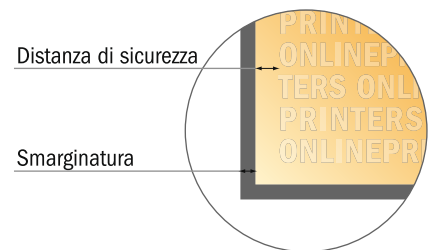

Carta da lettera

DIN lungo

- Formato dei dati (incl. 2,00 mm refilo): 10,90 x 21,40 cm
- Formato finale: 10,50 x 21,00 cm
- **Distanza di sicurezza**
4 mm: distanza dei testi/delle informazioni dal bordo del formato finale per evitare un punto di taglio indesiderato.

Attenersi alle seguenti indicazioni:

- Creare i documenti con la smarginatura e la distanza di sicurezza indicate.
- Impostare i colori di sfondo, le immagini o i grafici fino al bordo del formato dei dati.
- In fase di produzione il taglio, la fustellatura e la piegatura possono dar luogo a tolleranze.
- Questo schizzo non è conforme alla scala.
- Per indicazioni sui dati per la stampa, consultare la voce di menu "Dati per la stampa" su www.onlineprinters.it