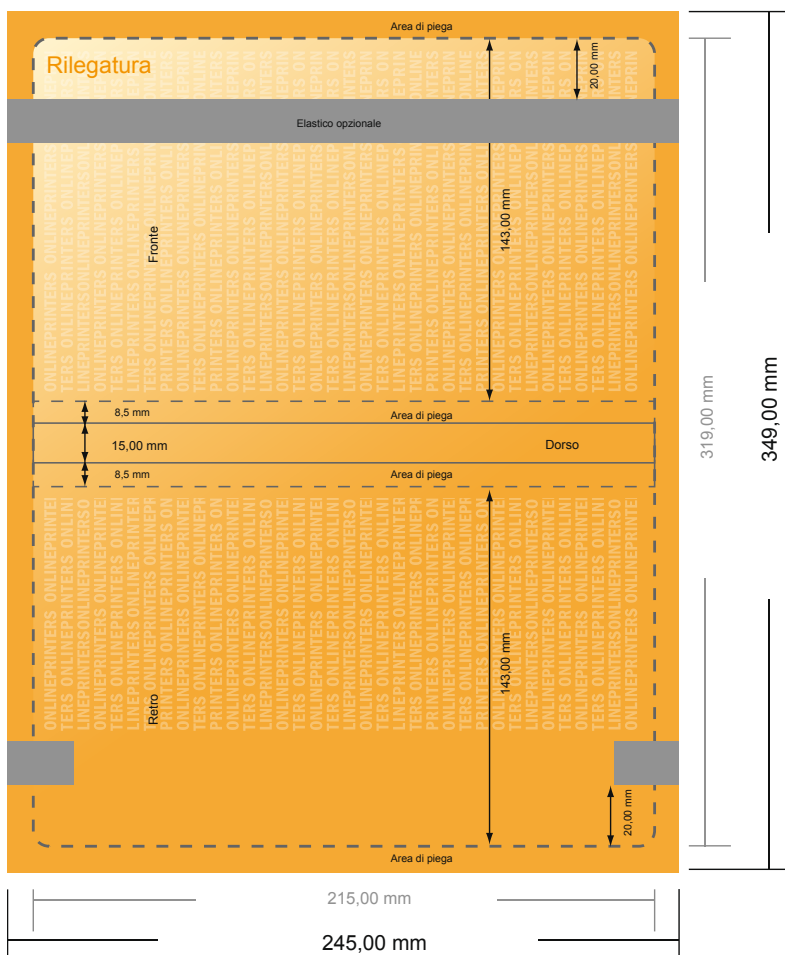

Taccuini esclusivi

DIN-A5

- Formato dei dati:
34,90 x 24,50 cm
- Formato finale (aperto):
31,90 x 21,50 cm
- Formato finale (chiuso):
15,20 x 21,50 cm
- **Distanza di sicurezza**
4 mm: distanza dei testi/delle informazioni dal bordo del formato finale per evitare un punto di taglio indesiderato.

Distanza di sicurezza

Attenersi alle seguenti indicazioni:

- Creare i documenti con la smarginatura e la distanza di sicurezza indicate.
- Impostare i colori di sfondo, le immagini o i grafici fino al bordo del formato dei dati.
- In fase di produzione il taglio, la fustellatura e la piegatura possono dar luogo a tolleranze.
- Questo schizzo non è conforme alla scala.
- Per indicazioni sui dati per la stampa, consultare la voce di menu "Dati per la stampa" su www.onlineprinters.it