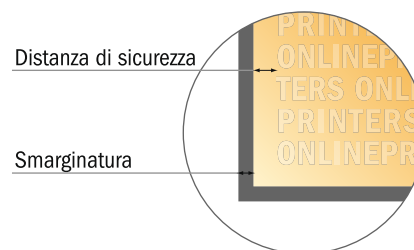

Libri con copertina rigida

DIN-A5 • Copertina

Vista formato ruotata di 90°.

Per la larghezza del dorso e il formato dei dati, si rimanda alla tabella nei nostri requisiti dei dati.

- **Formato finale (chiuso):**
15,40 x 21,60 cm
- **Distanza di sicurezza**
4 mm: distanza dei testi/delle informazioni dal bordo del formato finale per evitare un punto di taglio indesiderato.

Attenersi alle seguenti indicazioni:

- Creare i documenti con la smarginatura e la distanza di sicurezza indicate.
- Impostare i colori di sfondo, le immagini o i grafici fino al bordo del formato dei dati.
- In fase di produzione il taglio, la fustellatura e la piegatura possono dar luogo a tolleranze.
- Questo schizzo non è conforme alla scala.
- Per indicazioni sui dati per la stampa, consultare la voce di menu "Dati per la stampa" su www.onlineprinters.it