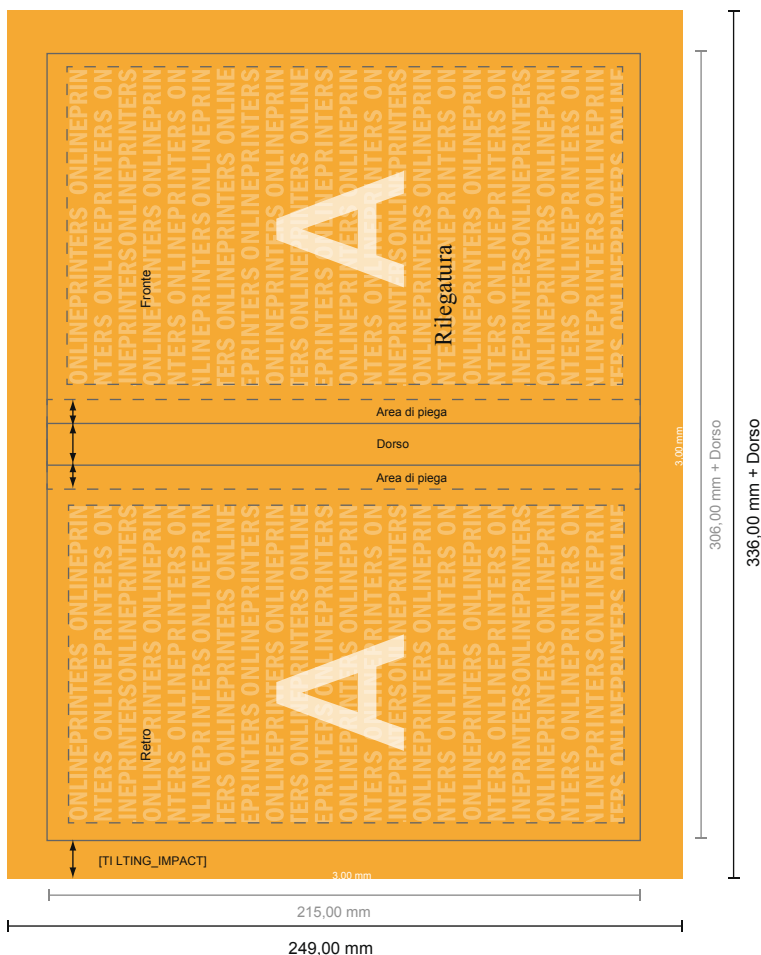

Libri con copertina rigida

DIN-A5 • Copertina

Vista formato ruotata di 90°.

Per la larghezza del dorso e il formato dei dati, si rimanda alla tabella nei nostri requisiti dei dati.

- **Formato finale (chiuso):**
15,40 x 21,60 cm
- **Distanza di sicurezza**
4 mm: distanza dei testi/delle informazioni dal bordo del formato finale per evitare un punto di taglio indesiderato.

Attenersi alle seguenti indicazioni:

- Creare i documenti con la smarginatura e la distanza di sicurezza indicate.
- Impostare i colori di sfondo, le immagini o i grafici fino al bordo del formato dei dati.
- In fase di produzione il taglio, la fustellatura e la piegatura possono dar luogo a tolleranze.
- Questo schizzo non è conforme alla scala.
- Per indicazioni sui dati per la stampa, consultare la voce di menu "Dati per la stampa" su www.onlineprinters.it