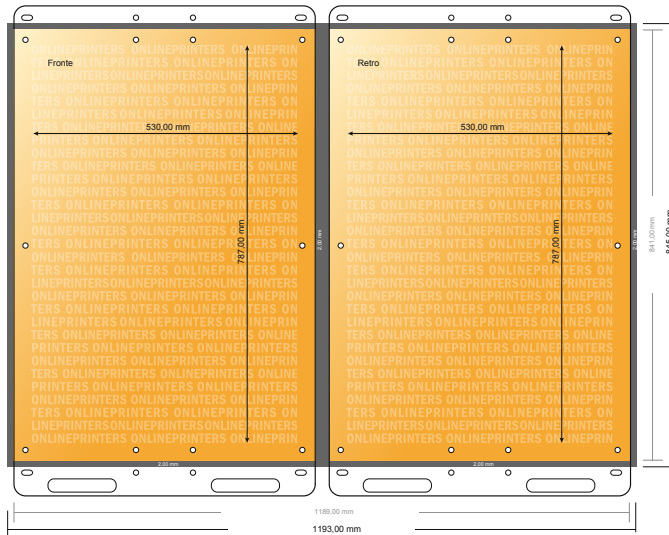

Manifesti resistenti alle intemperie

A1 doppio

- **Formato dei dati**
(incl. 2,00 mm refilo):
119,30 x 84,50 cm
- **Formato finale:**
118,90 x 84,10 cm
- **Distanza di sicurezza**
4 mm: distanza dei testi/delle informazioni dal bordo del formato finale per evitare un punto di taglio indesiderato.

Attenersi alle seguenti indicazioni:

- Creare i documenti con la smarginatura e la distanza di sicurezza indicate.
- Impostare i colori di sfondo, le immagini o i grafici fino al bordo del formato dei dati.
- In fase di produzione il taglio, la fustellatura e la piegatura possono dar luogo a tolleranze.
- Questo schizzo non è conforme alla scala.
- Per indicazioni sui dati per la stampa, consultare la voce di menu "Dati per la stampa" su www.onlineprinters.it