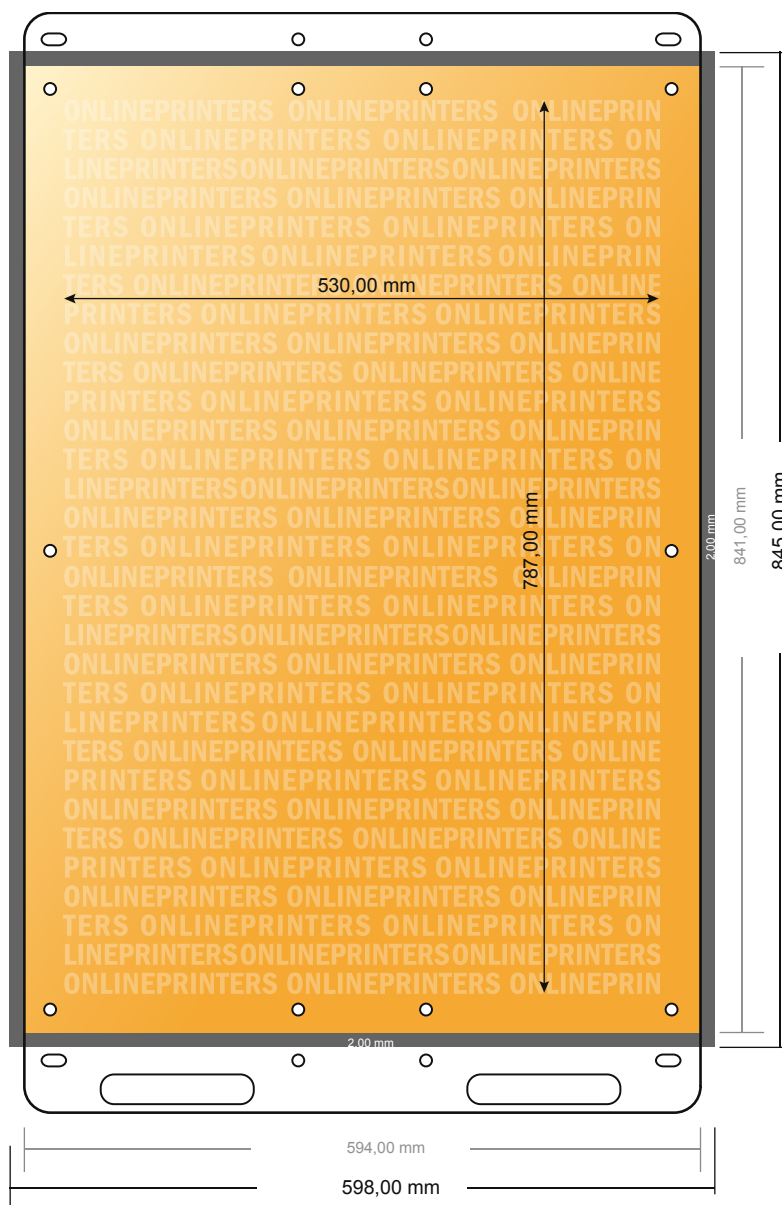

## Manifesti resistenti alle intemperie

DIN-A1

- Formato dei dati  
(incl. 2,00 mm refilo):  
59,80 x 84,50 cm
- Formato finale:  
59,40 x 84,10 cm
- **Distanza di sicurezza**  
4 mm: distanza dei testi/delle informazioni dal bordo del formato finale per evitare un punto di taglio indesiderato.

### Attenersi alle seguenti indicazioni:

- Creare i documenti con la smarginatura e la distanza di sicurezza indicate.
- Impostare i colori di sfondo, le immagini o i grafici fino al bordo del formato dei dati.
- In fase di produzione il taglio, la fustellatura e la piegatura possono dar luogo a tolleranze.
- Questo schizzo non è conforme alla scala.
- Per indicazioni sui dati per la stampa, consultare la voce di menu "Dati per la stampa" su [www.onlineprinters.it](http://www.onlineprinters.it)