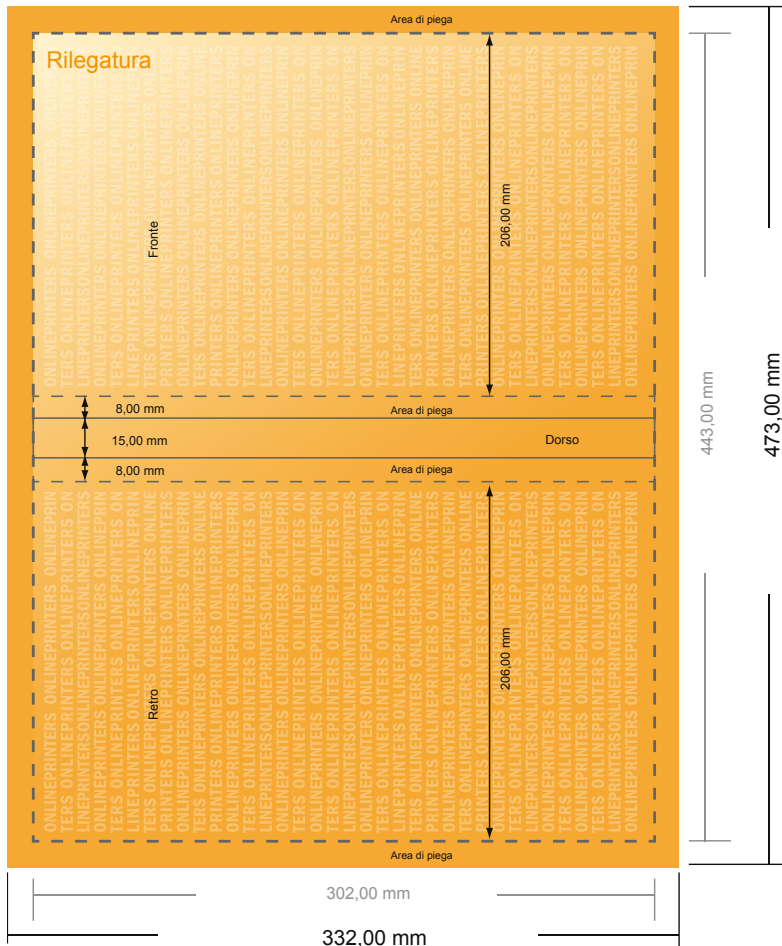

Taccuini

DIN-A4 • 192 pagine

- Formato dei dati:
47,30 x 33,20 cm
- Formato finale (aperto):
44,30 x 30,20 cm
- Formato finale (chiuso):
21,40 x 30,20 cm
- **Distanza di sicurezza**
4 mm: distanza dei testi/delle informazioni dal bordo del formato finale per evitare un punto di taglio indesiderato.

Attenersi alle seguenti indicazioni:

- Creare i documenti con la smarginatura e la distanza di sicurezza indicate.
- Impostare i colori di sfondo, le immagini o i grafici fino al bordo del formato dei dati.
- In fase di produzione il taglio, la fustellatura e la piegatura possono dar luogo a tolleranze.
- Questo schizzo non è conforme alla scala.
- Per indicazioni sui dati per la stampa, consultare la voce di menu "Dati per la stampa" su www.onlineprinters.it