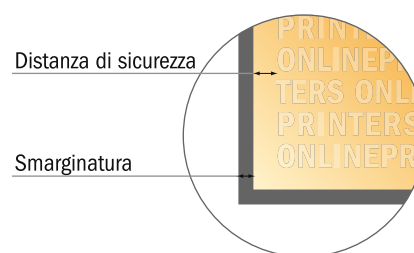

Foglietti adesivi

Verticale, 7,2 x 10,0 cm • 100 fogli, incollatura a sinistra, apertura superiore

- Formato dei dati (incl. 2,00 mm refilo): 7,60 x 10,40 cm
- Formato finale: 7,20 x 10,00 cm
- **Distanza di sicurezza**
4 mm: distanza dei testi/delle informazioni dal bordo del formato finale per evitare un punto di taglio indesiderato.

Attenersi alle seguenti indicazioni:

- Creare i documenti con la smarginatura e la distanza di sicurezza indicate.
- Impostare i colori di sfondo, le immagini o i grafici fino al bordo del formato dei dati.
- In fase di produzione il taglio, la fustellatura e la piegatura possono dar luogo a tolleranze.
- Questo schizzo non è conforme alla scala.
- Per indicazioni sui dati per la stampa, consultare la voce di menu "Dati per la stampa" su www.onlineprinters.it

Foglietti adesivi

Verticale, 7,2 x 10,0 cm • 100 fogli, incollatura a sinistra, apertura superiore

- **Formato dei dati**
(incl. 2,00 mm refilo):
7,60 x 10,40 cm
- **Formato finale:**
7,20 x 10,00 cm
- **Distanza di sicurezza**
4 mm: distanza dei testi/delle informazioni dal bordo del formato finale per evitare un punto di taglio indesiderato.