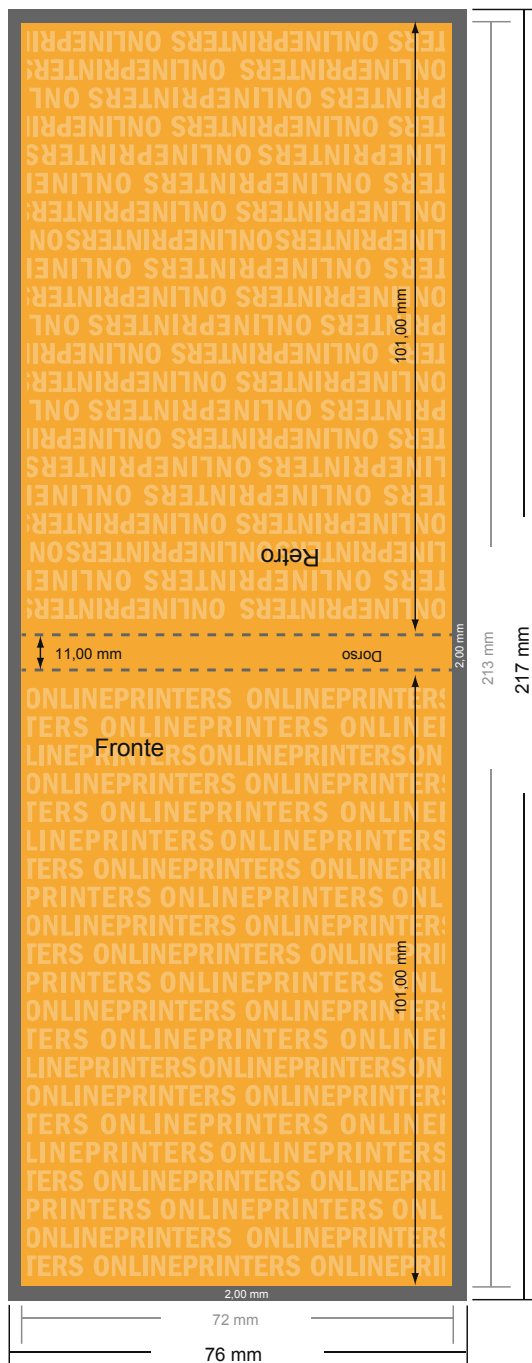

Foglietti adesivi

Verticale, 7,2 x 10,0 cm • 100 fogli, incollatura a sinistra, apertura superiore

- Formato dei dati (incl. 2,00 mm refilo): 7,60 x 10,40 cm
- Formato finale: 7,20 x 10,00 cm
- **Distanza di sicurezza**
4 mm: distanza dei testi/delle informazioni dal bordo del formato finale per evitare un punto di taglio indesiderato.

Attenersi alle seguenti indicazioni:

- Creare i documenti con la smarginatura e la distanza di sicurezza indicate.
- Impostare i colori di sfondo, le immagini o i grafici fino al bordo del formato dei dati.
- In fase di produzione il taglio, la fustellatura e la piegatura possono dar luogo a tolleranze.
- Questo schizzo non è conforme alla scala.
- Per indicazioni sui dati per la stampa, consultare la voce di menu "Dati per la stampa" su www.onlineprinters.it

Foglietti adesivi

Verticale, 7,2 x 10,0 cm • 100 fogli, incollatura a sinistra, apertura superiore

- **Formato dei dati**
(incl. 2,00 mm refilo):
7,60 x 10,40 cm
- **Formato finale:**
7,20 x 10,00 cm
- **Distanza di sicurezza**
4 mm: distanza dei testi/delle informazioni dal bordo del formato finale per evitare un punto di taglio indesiderato.