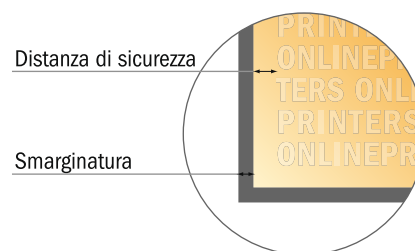

Foglietti adesivi

Quadrato, 7,2 x 7,2 cm • 100 fogli, incollatura in alto, apertura superiore

- Formato dei dati (incl. 2,00 mm refilo): 7,60 x 7,60 cm
- Formato finale: 7,20 x 7,20 cm
- **Distanza di sicurezza**
4 mm: distanza dei testi/delle informazioni dal bordo del formato finale per evitare un punto di taglio indesiderato.

Attenersi alle seguenti indicazioni:

- Creare i documenti con la smarginatura e la distanza di sicurezza indicate.
- Impostare i colori di sfondo, le immagini o i grafici fino al bordo del formato dei dati.
- In fase di produzione il taglio, la fustellatura e la piegatura possono dar luogo a tolleranze.
- Questo schizzo non è conforme alla scala.
- Per indicazioni sui dati per la stampa, consultare la voce di menu "Dati per la stampa" su www.onlineprinters.it

Foglietti adesivi

Quadrato, 7,2 x 7,2 cm • 100 fogli, incollatura in alto, apertura superiore

- **Formato dei dati** (incl. 2,00 mm refilo): 7,60 x 7,60 cm
- **Formato finale:** 7,20 x 7,20 cm
- **Distanza di sicurezza**
4 mm: distanza dei testi/delle informazioni dal bordo del formato finale per evitare un punto di taglio indesiderato.