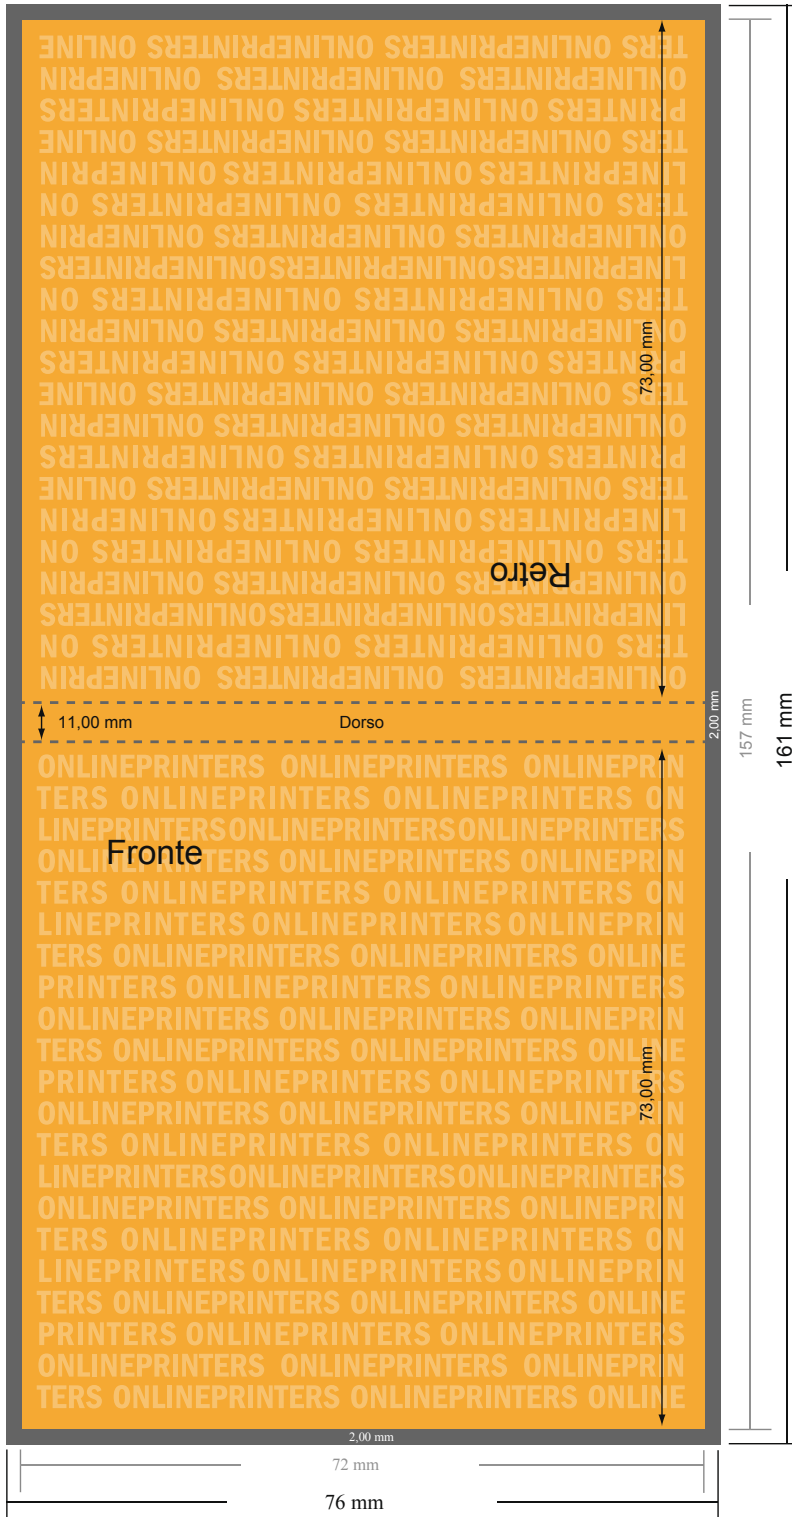

Foglietti adesivi

Quadrato, 7,2 x 7,2 cm • 100 fogli, incollatura in alto, apertura superiore

- Formato dei dati (incl. 2,00 mm refilo): 7,60 x 7,60 cm
- Formato finale: 7,20 x 7,20 cm
- **Distanza di sicurezza**
4 mm: distanza dei testi/delle informazioni dal bordo del formato finale per evitare un punto di taglio indesiderato.

Attenersi alle seguenti indicazioni:

- Creare i documenti con la smarginatura e la distanza di sicurezza indicate.
- Impostare i colori di sfondo, le immagini o i grafici fino al bordo del formato dei dati.
- In fase di produzione il taglio, la fustellatura e la piegatura possono dar luogo a tolleranze.
- Questo schizzo non è conforme alla scala.
- Per indicazioni sui dati per la stampa, consultare la voce di menu "Dati per la stampa" su www.onlineprinters.it

Foglietti adesivi

Quadrato, 7,2 x 7,2 cm • 100 fogli, incollatura in alto, apertura superiore

- **Formato dei dati** (incl. 2,00 mm refilo): 7,60 x 7,60 cm
- **Formato finale:** 7,20 x 7,20 cm
- **Distanza di sicurezza**
4 mm: distanza dei testi/delle informazioni dal bordo del formato finale per evitare un punto di taglio indesiderato.