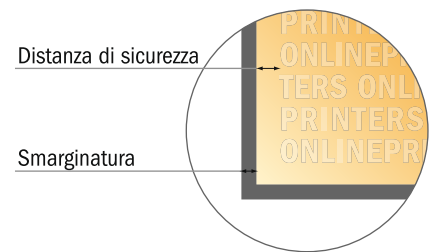

Foglietti adesivi

Quadrato, 7,2 x 7,2 cm • 100 fogli, incollatura in alto, apertura superiore

- Formato dei dati (incl. 2,00 mm refilo): 7,60 x 7,60 cm
- Formato finale: 7,20 x 7,20 cm
- **Distanza di sicurezza**
4 mm: distanza dei testi/delle informazioni dal bordo del formato finale per evitare un punto di taglio indesiderato.

Attenersi alle seguenti indicazioni:

- Creare i documenti con la smarginatura e la distanza di sicurezza indicate.
- Impostare i colori di sfondo, le immagini o i grafici fino al bordo del formato dei dati.
- In fase di produzione il taglio, la fustellatura e la piegatura possono dar luogo a tolleranze.
- Questo schizzo non è conforme alla scala.
- Per indicazioni sui dati per la stampa, consultare la voce di menu "Dati per la stampa" su www.onlineprinters.it

Foglietti adesivi

Quadrato, 7,2 x 7,2 cm • 100 fogli, incollatura in alto, apertura superiore

- **Formato dei dati** (incl. 2,00 mm refilo): 7,60 x 7,60 cm
- **Formato finale:** 7,20 x 7,20 cm
- **Distanza di sicurezza**
4 mm: distanza dei testi/delle informazioni dal bordo del formato finale per evitare un punto di taglio indesiderato.