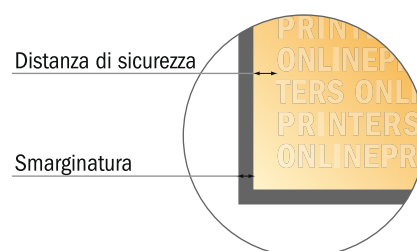

Foglietti adesivi

Orizzontale, 10,0 x 7,2 cm • incollatura in alto

- Formato dei dati (incl. 2,00 mm refilo): 10,40 x 7,60 cm
- Formato finale: 10,00 x 7,20 cm
- **Distanza di sicurezza**
4 mm: distanza dei testi/delle informazioni dal bordo del formato finale per evitare un punto di taglio indesiderato.

Attenersi alle seguenti indicazioni:

- Creare i documenti con la smarginatura e la distanza di sicurezza indicate.
- Impostare i colori di sfondo, le immagini o i grafici fino al bordo del formato dei dati.
- In fase di produzione il taglio, la fustellatura e la piegatura possono dar luogo a tolleranze.
- Questo schizzo non è conforme alla scala.
- Per indicazioni sui dati per la stampa, consultare la voce di menu "Dati per la stampa" su www.onlineprinters.it