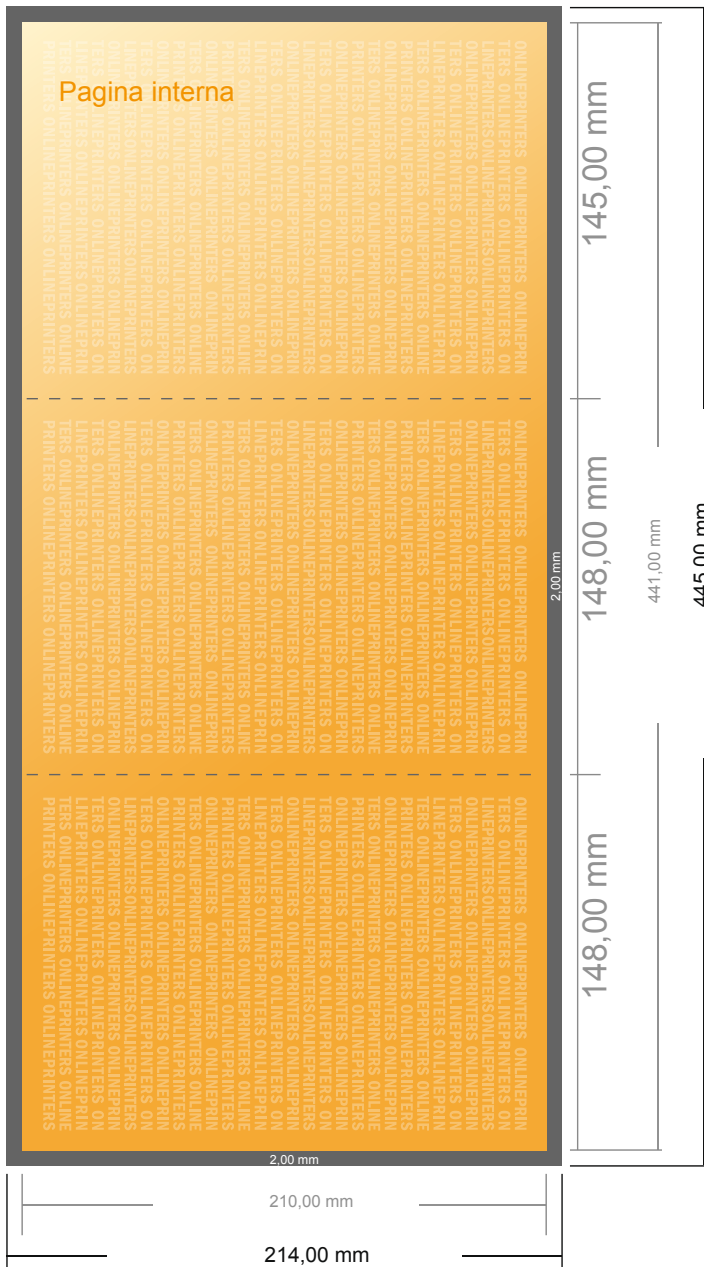

Menu pieghevoli

DIN-A5 • pieghe a portafoglio • 6 Pagine

- Formato dei dati (incl. 2,00 mm refilo): 44,50 x 21,40 cm
- Formato finale (aperto): 44,10 x 21,00 cm
- Formato finale (chiuso): 14,80 x 21,00 cm
- **Distanza di sicurezza**
4 mm: distanza dei testi/delle informazioni dal bordo del formato finale per evitare un punto di taglio indesiderato.

Attenersi alle seguenti indicazioni:

- Creare i documenti con la smarginatura e la distanza di sicurezza indicate.
- Impostare i colori di sfondo, le immagini o i grafici fino al bordo del formato dei dati.
- In fase di produzione il taglio, la fustellatura e la piegatura possono dar luogo a tolleranze.
- Questo schizzo non è conforme alla scala.
- Per indicazioni sui dati per la stampa, consultare la voce di menu "Dati per la stampa" su www.onlineprinters.it