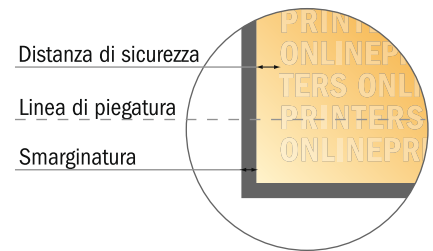

Menu pieghevoli

DIN-A5 • pieghe a portafoglio • 6 Pagine

- Formato dei dati (incl. 2,00 mm refilo): 44,50 x 21,40 cm
- Formato finale (aperto): 44,10 x 21,00 cm
- Formato finale (chiuso): 14,80 x 21,00 cm
- **Distanza di sicurezza**
4 mm: distanza dei testi/delle informazioni dal bordo del formato finale per evitare un punto di taglio indesiderato.

Attenersi alle seguenti indicazioni:

- Creare i documenti con la smarginatura e la distanza di sicurezza indicate.
- Impostare i colori di sfondo, le immagini o i grafici fino al bordo del formato dei dati.
- In fase di produzione il taglio, la fustellatura e la piegatura possono dar luogo a tolleranze.
- Questo schizzo non è conforme alla scala.
- Per indicazioni sui dati per la stampa, consultare la voce di menu "Dati per la stampa" su www.onlineprinters.it