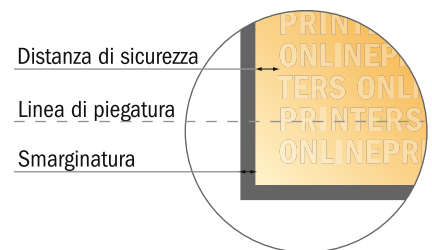

Menu pieghevoli

DIN-A5 • pieghe a portafoglio • 6 Pagine

- Formato dei dati (incl. 2,00 mm refilo): 44,50 x 21,40 cm
- Formato finale (aperto): 44,10 x 21,00 cm
- Formato finale (chiuso): 14,80 x 21,00 cm
- **Distanza di sicurezza**
4 mm: distanza dei testi/delle informazioni dal bordo del formato finale per evitare un punto di taglio indesiderato.

Attenersi alle seguenti indicazioni:

- Creare i documenti con la smarginatura e la distanza di sicurezza indicate.
- Impostare i colori di sfondo, le immagini o i grafici fino al bordo del formato dei dati.
- In fase di produzione il taglio, la fustellatura e la piegatura possono dar luogo a tolleranze.
- Questo schizzo non è conforme alla scala.
- Per indicazioni sui dati per la stampa, consultare la voce di menu "Dati per la stampa" su www.onlineprinters.it