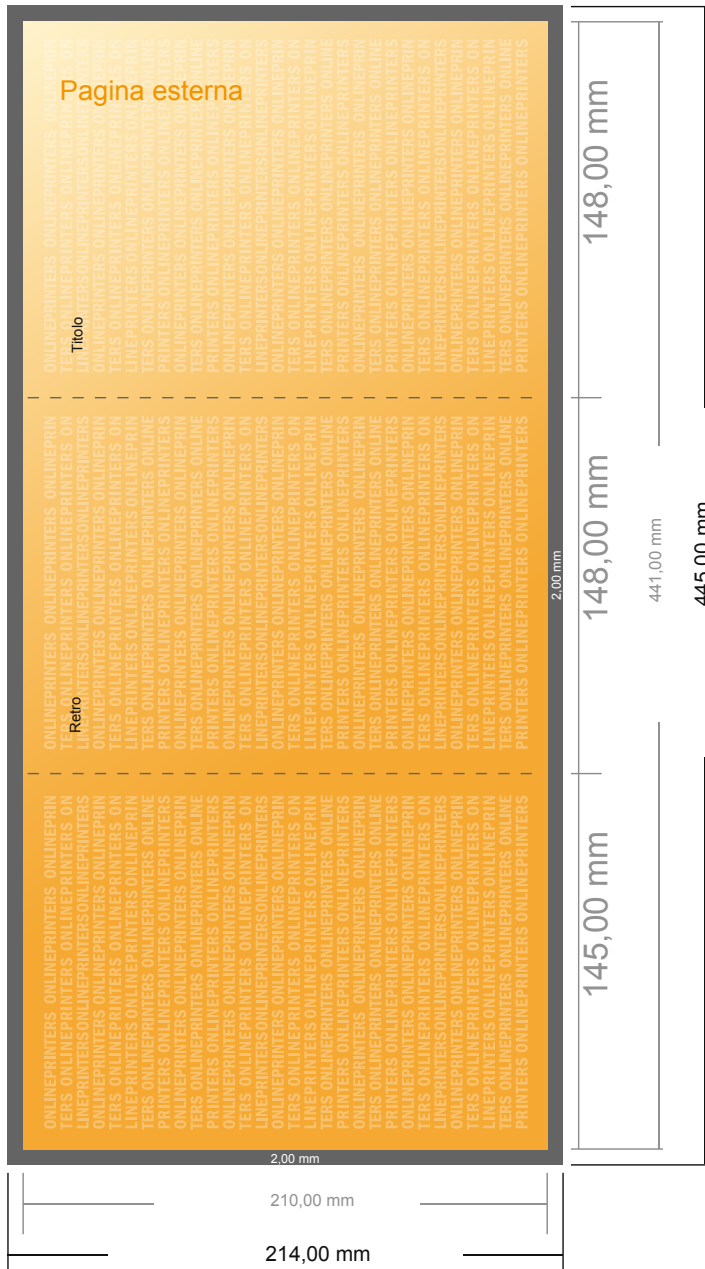

Menu pieghevoli

DIN-A5 • pieghe a portafoglio • 6 Pagine

- Formato dei dati (incl. 2,00 mm refilo): 44,50 x 21,40 cm
- Formato finale (aperto): 44,10 x 21,00 cm
- Formato finale (chiuso): 14,80 x 21,00 cm
- **Distanza di sicurezza**
4 mm: distanza dei testi/delle informazioni dal bordo del formato finale per evitare un punto di taglio indesiderato.

Attenersi alle seguenti indicazioni:

- Creare i documenti con la smarginatura e la distanza di sicurezza indicate.
- Impostare i colori di sfondo, le immagini o i grafici fino al bordo del formato dei dati.
- In fase di produzione il taglio, la fustellatura e la piegatura possono dar luogo a tolleranze.
- Questo schizzo non è conforme alla scala.
- Per indicazioni sui dati per la stampa, consultare la voce di menu "Dati per la stampa" su www.onlineprinters.it