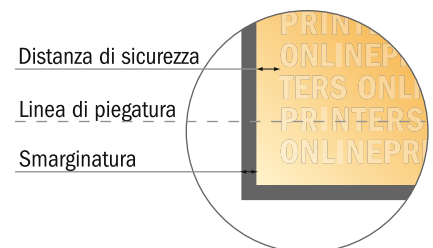

Menu pieghevoli

DIN-A5 • 1 piega • 4 Pagine

- Formato dei dati (incl. 2,00 mm refilo): 30,10 x 21,40 cm
- Formato finale (aperto): 29,70 x 21,00 cm
- Formato finale (chiuso): 14,80 x 21,00 cm
- **Distanza di sicurezza**
4 mm: distanza dei testi/delle informazioni dal bordo del formato finale per evitare un punto di taglio indesiderato.

Attenersi alle seguenti indicazioni:

- Creare i documenti con la smarginatura e la distanza di sicurezza indicate.
- Impostare i colori di sfondo, le immagini o i grafici fino al bordo del formato dei dati.
- In fase di produzione il taglio, la fustellatura e la piegatura possono dar luogo a tolleranze.
- Questo schizzo non è conforme alla scala.
- Per indicazioni sui dati per la stampa, consultare la voce di menu "Dati per la stampa" su www.onlineprinters.it