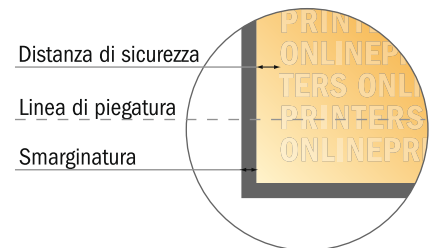

Menu pieghevoli

DIN-A5 • 1 piega • 4 Pagine

- Formato dei dati (incl. 2,00 mm refilo): 30,10 x 21,40 cm
- Formato finale (aperto): 29,70 x 21,00 cm
- Formato finale (chiuso): 14,80 x 21,00 cm
- **Distanza di sicurezza**
4 mm: distanza dei testi/delle informazioni dal bordo del formato finale per evitare un punto di taglio indesiderato.

Attenersi alle seguenti indicazioni:

- Creare i documenti con la smarginatura e la distanza di sicurezza indicate.
- Impostare i colori di sfondo, le immagini o i grafici fino al bordo del formato dei dati.
- In fase di produzione il taglio, la fustellatura e la piegatura possono dar luogo a tolleranze.
- Questo schizzo non è conforme alla scala.
- Per indicazioni sui dati per la stampa, consultare la voce di menu "Dati per la stampa" su www.onlineprinters.it