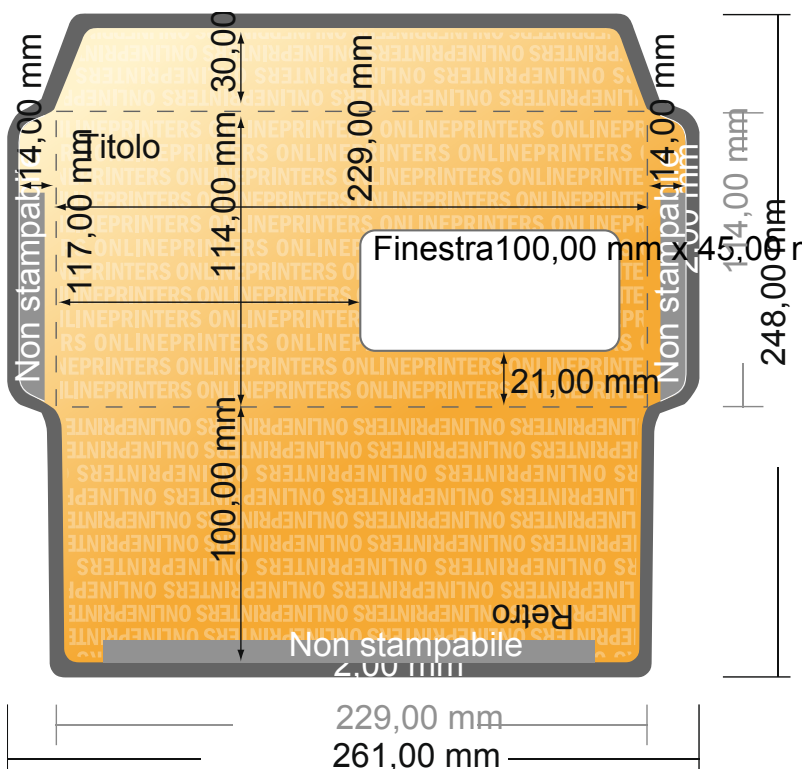

Buste da lettera chiudibile a macchina

DIN C6/5 • con finestra a destra

- **Formato dei dati**
(incl. 2,00 mm refilo):
26,10 x 24,80 cm
- **Formato finale:**
22,90 x 11,40 cm
- **Area stampabile:**
26,10 x 24,80 cm
- **Distanza di sicurezza**
4 mm: distanza dei testi/delle informazioni dal bordo del formato finale per evitare un punto di taglio indesiderato.

Attenersi alle seguenti indicazioni:

- Creare i documenti con la smarginatura e la distanza di sicurezza indicate.
- Impostare i colori di sfondo, le immagini o i grafici fino al bordo del formato dei dati.
- In fase di produzione il taglio, la fustellatura e la piegatura possono dar luogo a tolleranze.
- Questo schizzo non è conforme alla scala.
- Per indicazioni sui dati per la stampa, consultare la voce di menu "Dati per la stampa" su www.onlineprinters.it