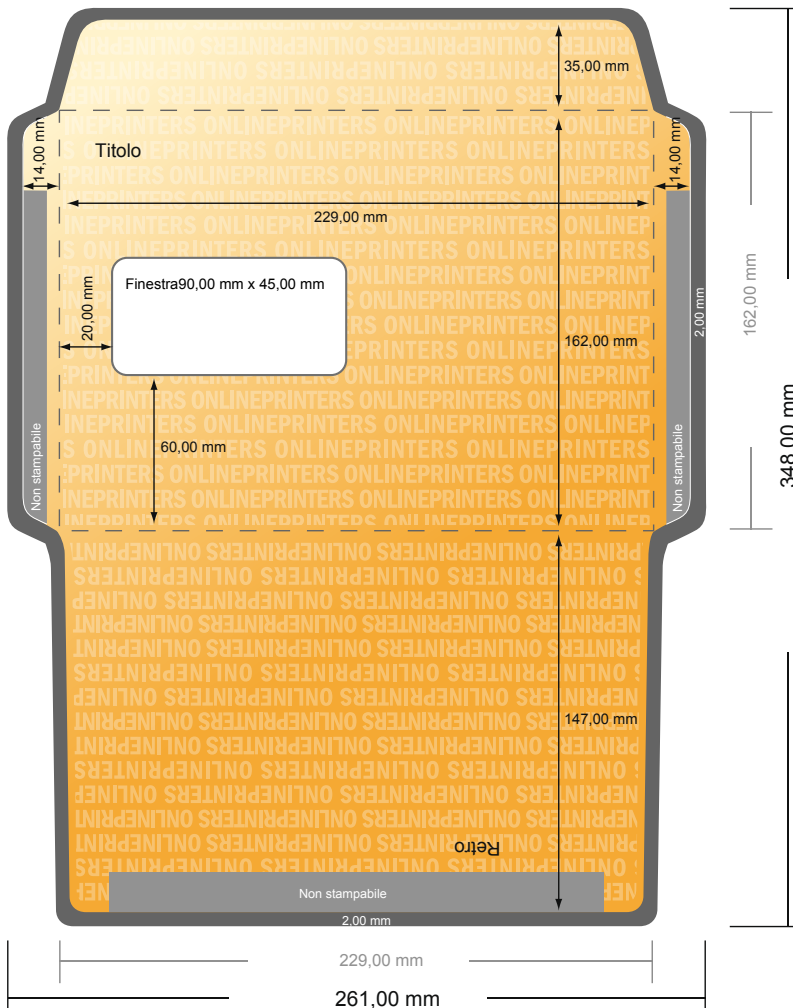

Buste da lettera chiudibile a macchina

DIN-C5 • con finestra a sinistra

- Formato dei dati (incl. 2,00 mm refilo): 26,10 x 34,80 cm
- Formato finale: 22,90 x 16,20 cm
- Area stampabile: 25,70 x 34,40 cm
- **Distanza di sicurezza**
4 mm: distanza dei testi/delle informazioni dal bordo del formato finale per evitare un punto di taglio indesiderato.

Attenersi alle seguenti indicazioni:

- Creare i documenti con la smarginatura e la distanza di sicurezza indicate.
- Impostare i colori di sfondo, le immagini o i grafici fino al bordo del formato dei dati.
- In fase di produzione il taglio, la fustellatura e la piegatura possono dar luogo a tolleranze.
- Questo schizzo non è conforme alla scala.
- Per indicazioni sui dati per la stampa, consultare la voce di menu "Dati per la stampa" su www.onlineprinters.it