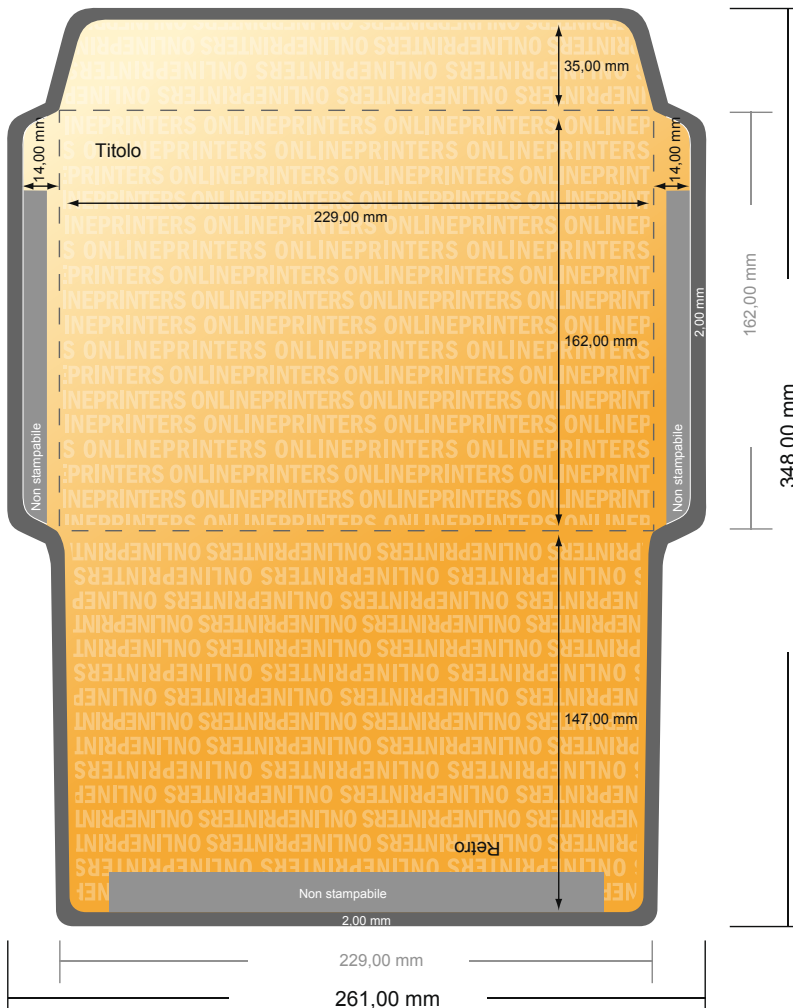

Buste da lettera chiudibile a macchina

DIN-C5 • senza finestra

- Formato dei dati (incl. 2,00 mm refilo): 26,10 x 34,80 cm
- Formato finale: 22,90 x 16,20 cm
- Area stampabile: 25,70 x 34,40 cm
- **Distanza di sicurezza**
4 mm: distanza dei testi/delle informazioni dal bordo del formato finale per evitare un punto di taglio indesiderato.

Attenersi alle seguenti indicazioni:

- Creare i documenti con la smarginatura e la distanza di sicurezza indicate.
- Impostare i colori di sfondo, le immagini o i grafici fino al bordo del formato dei dati.
- In fase di produzione il taglio, la fustellatura e la piegatura possono dar luogo a tolleranze.
- Questo schizzo non è conforme alla scala.
- Per indicazioni sui dati per la stampa, consultare la voce di menu "Dati per la stampa" su www.onlineprinters.it