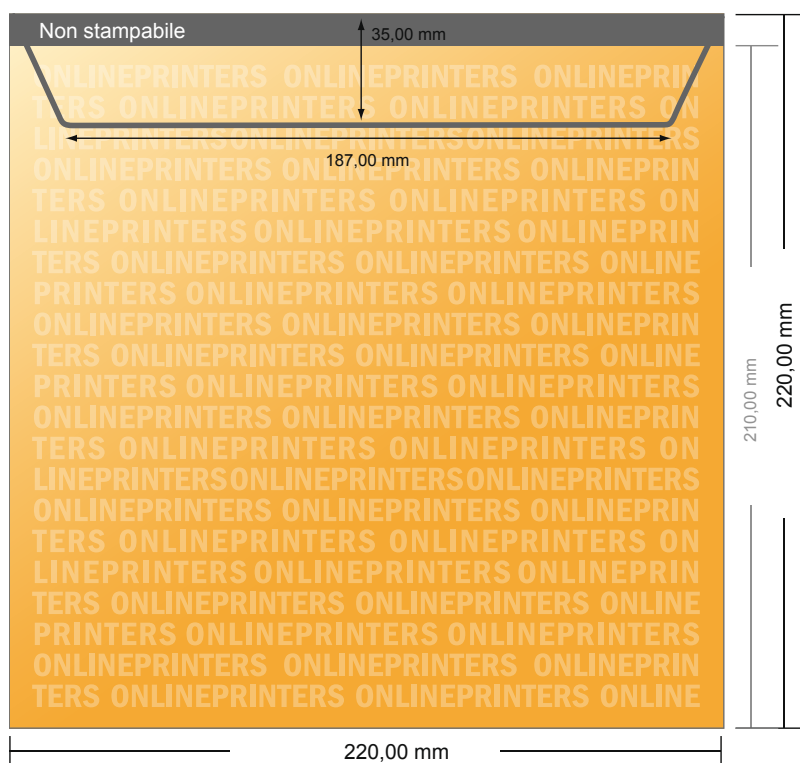

## Buste da lettera

A4-Quadrato • senza finestra

- **Formato dei dati:**  
22,00 x 22,00 cm
- **Formato finale:**  
22,00 x 22,00 cm
- **Area stampabile:**  
22,00 x 21,00 cm
- **Distanza di sicurezza**  
4 mm: distanza dei testi/delle informazioni dal bordo del formato finale per evitare un punto di taglio indesiderato.

### Attenersi alle seguenti indicazioni:

- Creare i documenti con la smarginatura e la distanza di sicurezza indicate.
- Impostare i colori di sfondo, le immagini o i grafici fino al bordo del formato dei dati.
- In fase di produzione il taglio, la fustellatura e la piegatura possono dar luogo a tolleranze.
- Questo schizzo non è conforme alla scala.
- Per indicazioni sui dati per la stampa, consultare la voce di menu "Dati per la stampa" su [www.onlineprinters.it](http://www.onlineprinters.it)