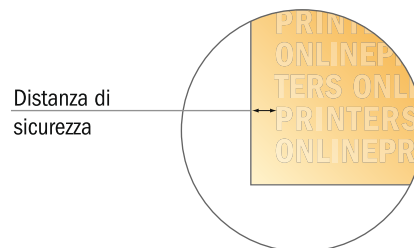

## Buste da lettera

A4-Quadrato • senza finestra

- **Formato dei dati:**  
22,00 x 22,00 cm
- **Formato finale:**  
22,00 x 22,00 cm
- **Area stampabile:**  
22,00 x 21,00 cm
- **Distanza di sicurezza**  
4 mm: distanza dei testi/delle informazioni dal bordo del formato finale per evitare un punto di taglio indesiderato.

### Attenersi alle seguenti indicazioni:

- Creare i documenti con la smarginatura e la distanza di sicurezza indicate.
- Impostare i colori di sfondo, le immagini o i grafici fino al bordo del formato dei dati.
- In fase di produzione il taglio, la fustellatura e la piegatura possono dar luogo a tolleranze.
- Questo schizzo non è conforme alla scala.
- Per indicazioni sui dati per la stampa, consultare la voce di menu "Dati per la stampa" su [www.onlineprinters.it](http://www.onlineprinters.it)