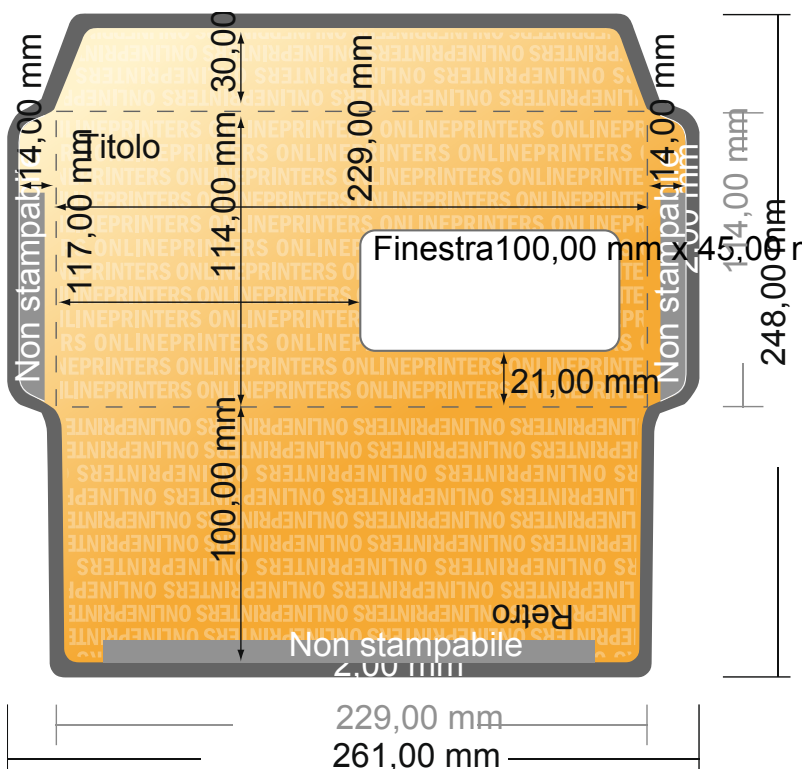

Buste da lettera

DIN C6/5 • con finestra a destra

- Formato dei dati (incl. 2,00 mm refilo): 26,10 x 24,80 cm
- Formato finale: 22,90 x 11,40 cm
- Area stampabile: 26,10 x 24,80 cm
- **Distanza di sicurezza**
4 mm: distanza dei testi/delle informazioni dal bordo del formato finale per evitare un punto di taglio indesiderato.

Attenersi alle seguenti indicazioni:

- Creare i documenti con la smarginatura e la distanza di sicurezza indicate.
- Impostare i colori di sfondo, le immagini o i grafici fino al bordo del formato dei dati.
- In fase di produzione il taglio, la fustellatura e la piegatura possono dar luogo a tolleranze.
- Questo schizzo non è conforme alla scala.
- Per indicazioni sui dati per la stampa, consultare la voce di menu "Dati per la stampa" su www.onlineprinters.it