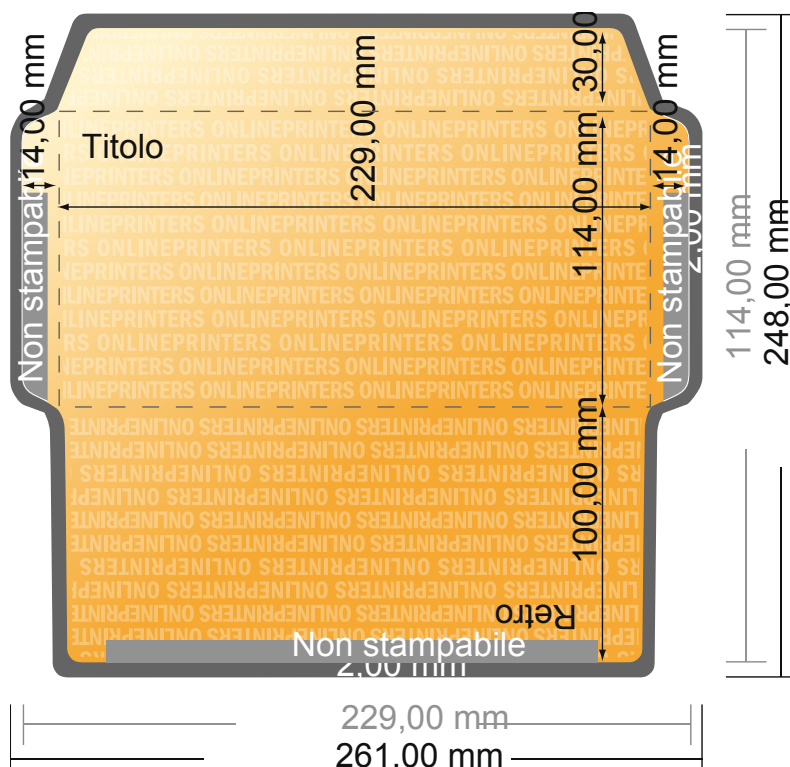

Buste da lettera

DIN C6/5 • senza finestra

- Formato dei dati (incl. 2,00 mm refilo): 26,10 x 24,80 cm
- Formato finale: 22,90 x 11,40 cm
- Area stampabile: 26,10 x 24,80 cm
- **Distanza di sicurezza**
4 mm: distanza dei testi/delle informazioni dal bordo del formato finale per evitare un punto di taglio indesiderato.

Attenersi alle seguenti indicazioni:

- Creare i documenti con la smarginatura e la distanza di sicurezza indicate.
- Impostare i colori di sfondo, le immagini o i grafici fino al bordo del formato dei dati.
- In fase di produzione il taglio, la fustellatura e la piegatura possono dar luogo a tolleranze.
- Questo schizzo non è conforme alla scala.
- Per indicazioni sui dati per la stampa, consultare la voce di menu "Dati per la stampa" su www.onlineprinters.it