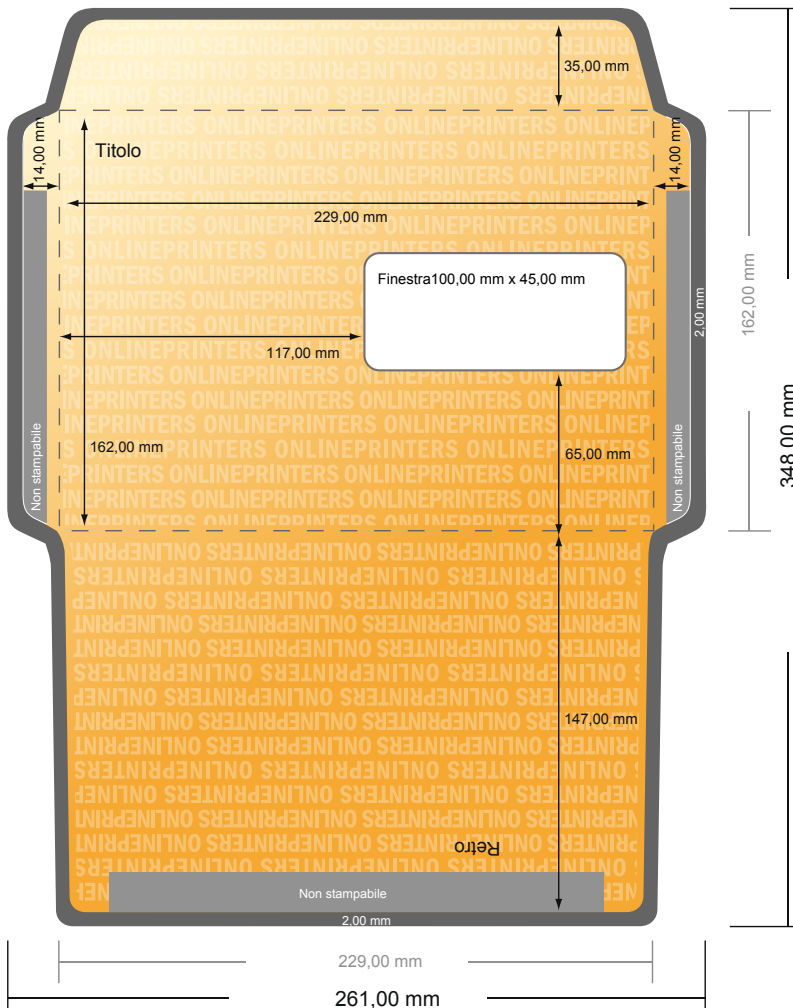

## Buste da lettera

DIN-C5 • con finestra a destra

- Formato dei dati (incl. 2,00 mm refilo): 26,10 x 34,80 cm
- Formato finale: 22,90 x 16,20 cm
- Area stampabile: 25,70 x 34,40 cm
- Le misure del fronte e del retro sono identiche.
- **Distanza di sicurezza**  
4 mm: distanza dei testi/delle informazioni dal bordo del formato finale per evitare un punto di taglio indesiderato.

Distanza di sicurezza

### Attenersi alle seguenti indicazioni:

- Creare i documenti con la smarginatura e la distanza di sicurezza indicate.
- Impostare i colori di sfondo, le immagini o i grafici fino al bordo del formato dei dati.
- In fase di produzione il taglio, la fustellatura e la piegatura possono dar luogo a tolleranze.
- Questo schizzo non è conforme alla scala.
- Per indicazioni sui dati per la stampa, consultare la voce di menu "Dati per la stampa" su [www.onlineprinters.it](http://www.onlineprinters.it)