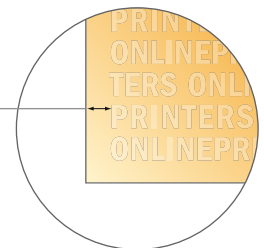

## Buste da lettera

DIN-C5 • con finestra a destra

- Formato dei dati (incl. 2,00 mm refilo): 26,10 x 34,80 cm
- Formato finale: 22,90 x 16,20 cm
- Area stampabile: 25,70 x 34,40 cm
- Le misure del fronte e del retro sono identiche.
- **Distanza di sicurezza**  
4 mm: distanza dei testi/delle informazioni dal bordo del formato finale per evitare un punto di taglio indesiderato.

Distanza di sicurezza

### Attenersi alle seguenti indicazioni:

- Creare i documenti con la smarginatura e la distanza di sicurezza indicate.
- Impostare i colori di sfondo, le immagini o i grafici fino al bordo del formato dei dati.
- In fase di produzione il taglio, la fustellatura e la piegatura possono dar luogo a tolleranze.
- Questo schizzo non è conforme alla scala.
- Per indicazioni sui dati per la stampa, consultare la voce di menu "Dati per la stampa" su [www.onlineprinters.it](http://www.onlineprinters.it)