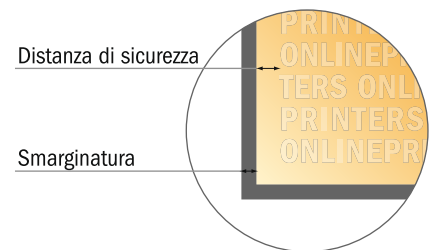

## Foglietti adesivi

Cerchio, 6,8 x 6,8 cm

- Formato dei dati (incl. 2,00 mm refilo): 7,20 x 7,20 cm
- Formato finale: 6,80 x 6,80 cm
- **Distanza di sicurezza**  
4 mm: distanza dei testi/delle informazioni dal bordo del formato finale per evitare un punto di taglio indesiderato.

### Attenersi alle seguenti indicazioni:

- Creare i documenti con la smarginatura e la distanza di sicurezza indicate.
- Impostare i colori di sfondo, le immagini o i grafici fino al bordo del formato dei dati.
- In fase di produzione il taglio, la fustellatura e la piegatura possono dar luogo a tolleranze.
- Questo schizzo non è conforme alla scala.
- Per indicazioni sui dati per la stampa, consultare la voce di menu "Dati per la stampa" su [www.onlineprinters.it](http://www.onlineprinters.it)