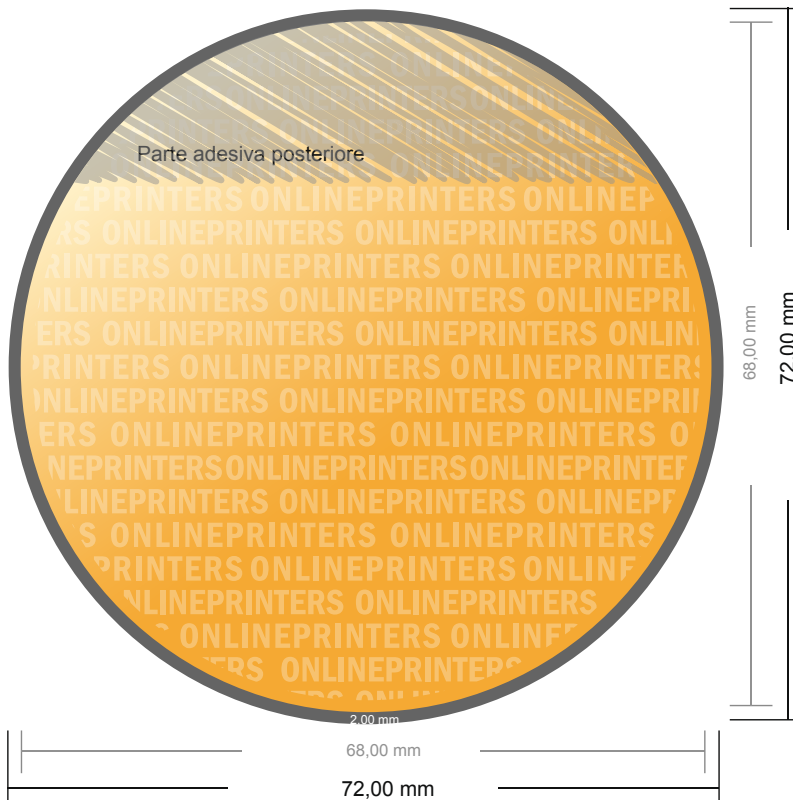

## Foglietti adesivi

Cerchio, 6,8 x 6,8 cm

- Formato dei dati (incl. 2,00 mm refilo): 7,20 x 7,20 cm
- Formato finale: 6,80 x 6,80 cm
- **Distanza di sicurezza**  
4 mm: distanza dei testi/delle informazioni dal bordo del formato finale per evitare un punto di taglio indesiderato.

### Attenersi alle seguenti indicazioni:

- Creare i documenti con la smarginatura e la distanza di sicurezza indicate.
- Impostare i colori di sfondo, le immagini o i grafici fino al bordo del formato dei dati.
- In fase di produzione il taglio, la fustellatura e la piegatura possono dar luogo a tolleranze.
- Questo schizzo non è conforme alla scala.
- Per indicazioni sui dati per la stampa, consultare la voce di menu "Dati per la stampa" su [www.onlineprinters.it](http://www.onlineprinters.it)