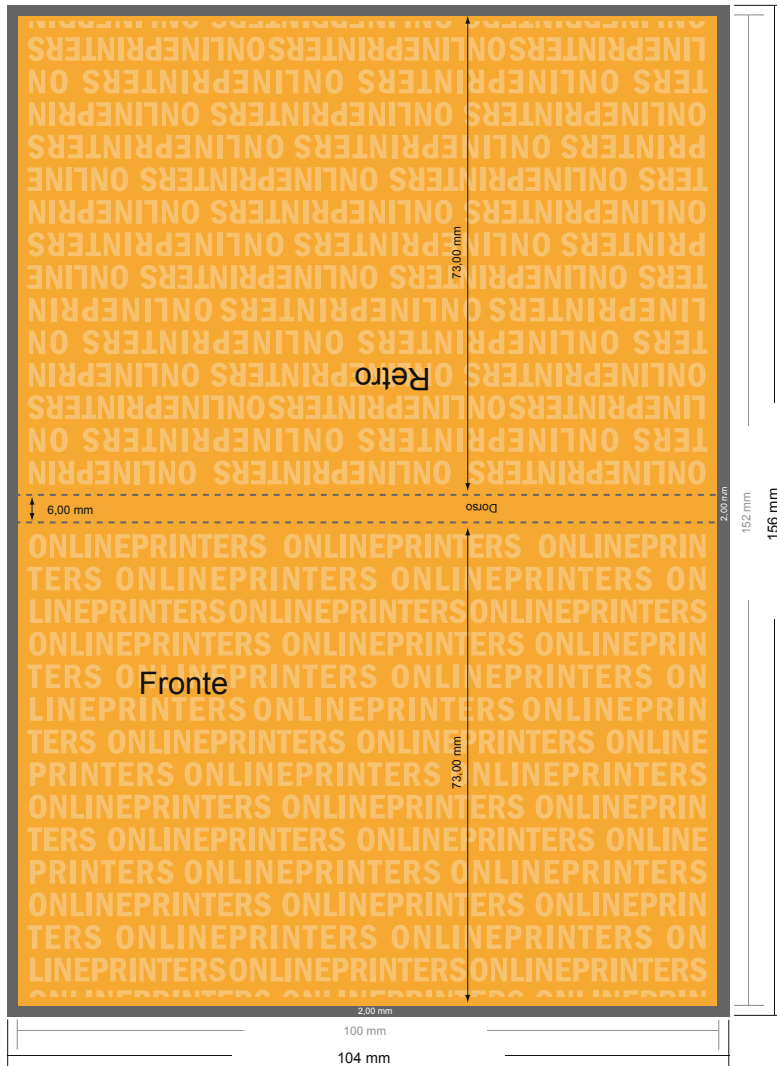

Foglietti adesivi

Orizzontale, 10,0 x 7,2 cm • 50 fogli, incollatura in alto, apertura superiore

- Formato dei dati (incl. 2,00 mm refilo): 10,40 x 7,60 cm
- Formato finale: 10,00 x 7,20 cm
- **Distanza di sicurezza**
4 mm: distanza dei testi/delle informazioni dal bordo del formato finale per evitare un punto di taglio indesiderato.

Attenersi alle seguenti indicazioni:

- Creare i documenti con la smarginatura e la distanza di sicurezza indicate.
- Impostare i colori di sfondo, le immagini o i grafici fino al bordo del formato dei dati.
- In fase di produzione il taglio, la fustellatura e la piegatura possono dar luogo a tolleranze.
- Questo schizzo non è conforme alla scala.
- Per indicazioni sui dati per la stampa, consultare la voce di menu "Dati per la stampa" su www.onlineprinters.it