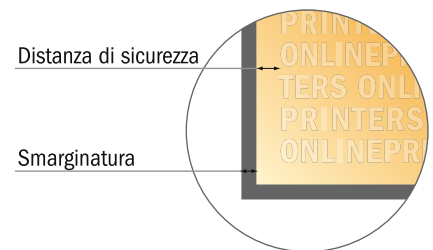

Foglietti adesivi

Orizzontale, 10,0 x 7,2 cm • 50 fogli, incollatura in alto, apertura superiore

- Formato dei dati (incl. 2,00 mm refilo): 10,40 x 7,60 cm
- Formato finale: 10,00 x 7,20 cm
- **Distanza di sicurezza**
4 mm: distanza dei testi/delle informazioni dal bordo del formato finale per evitare un punto di taglio indesiderato.

Attenersi alle seguenti indicazioni:

- Creare i documenti con la smarginatura e la distanza di sicurezza indicate.
- Impostare i colori di sfondo, le immagini o i grafici fino al bordo del formato dei dati.
- In fase di produzione il taglio, la fustellatura e la piegatura possono dar luogo a tolleranze.
- Questo schizzo non è conforme alla scala.
- Per indicazioni sui dati per la stampa, consultare la voce di menu "Dati per la stampa" su www.onlineprinters.it